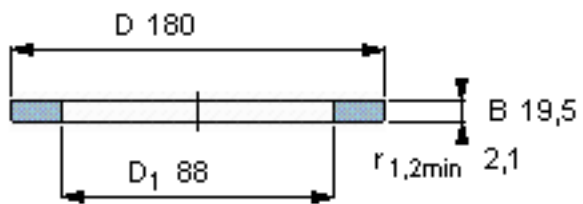

SKF GS 89417参数

尺寸	d	85	mm	-
	D	180	mm	-
	B	19.5	mm	-
	d ₁	-	mm	-
	D ₁	88	mm	-
	r ₁ 、r _{1.2}	2.1	mm	-
重量	重量	3010	g	-
型号	型号	GS 89417	-	-

SKF GS 89417图片

轴承座垫圈

轴承座垫圈

参考资料:<http://www.sozhou.com/p/4bb1bcf3.html>