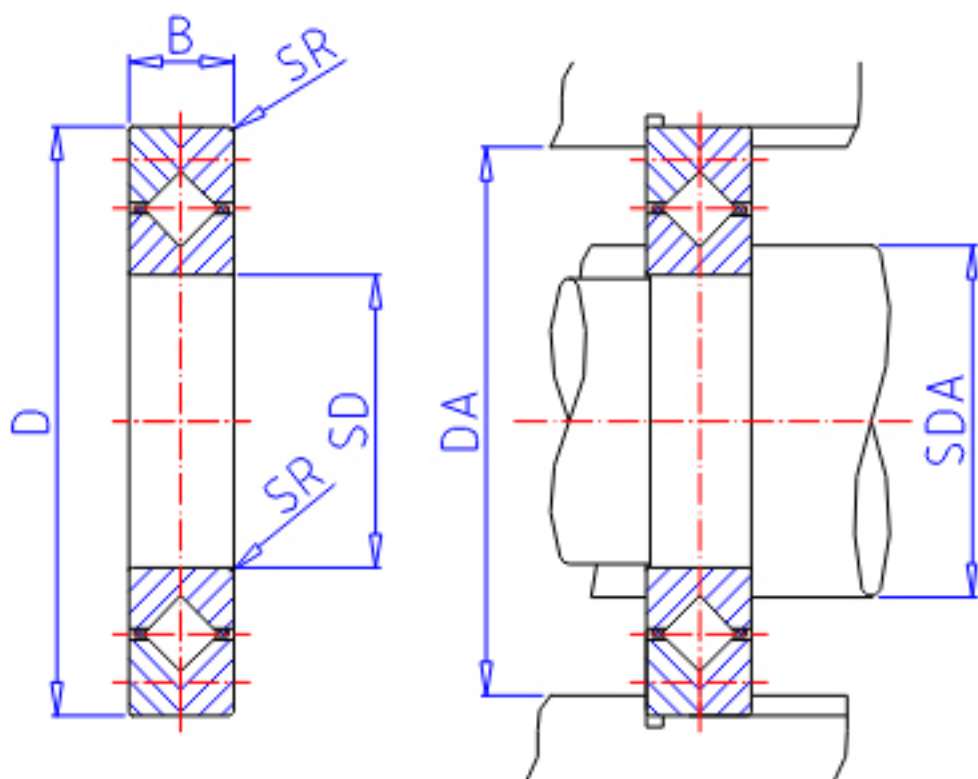

IKO CRBC 9016参数

轴径	STDRT	90	mm	轴径
型号	ORDER	CRBC 9016		型号
重量	MASS	810	g	重量
主要尺寸	SD	90	mm	内径
	D	130	mm	外径
	B	16	mm	宽度
	SR	1.0	mm	(最小)
安装尺寸	SDA	98	mm	-
	DA	118	mm	-
基本额定载荷	CR	19400	N	动载荷
	COR	28600	N	静载荷

IKO CRBC 9016图片