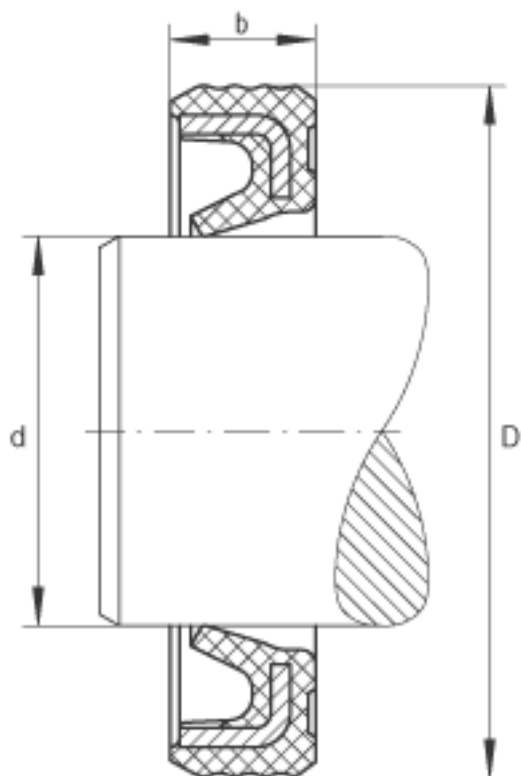

INA G45X55X4参数

尺寸	d	45	mm	-
	D	55	mm	-
	b	4	mm	公差: +0,1 / -0,2
重量	m	5.2	g	质量

INA G45X55X4图片

参考资料:<http://www.sozhou.com/p/4bb5beab.html>