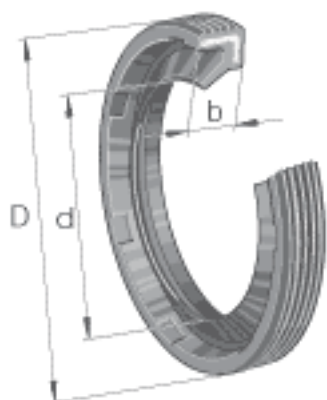

INA G45X55X4参数

尺寸	d	45	mm	-
	D	55	mm	-
	b	4	mm	公差: +0,1 / -0,2
重量	m	5.2	g	质量

INA G45X55X4图片

参考资料:<http://www.sozhou.com/p/4bb5beab.html>