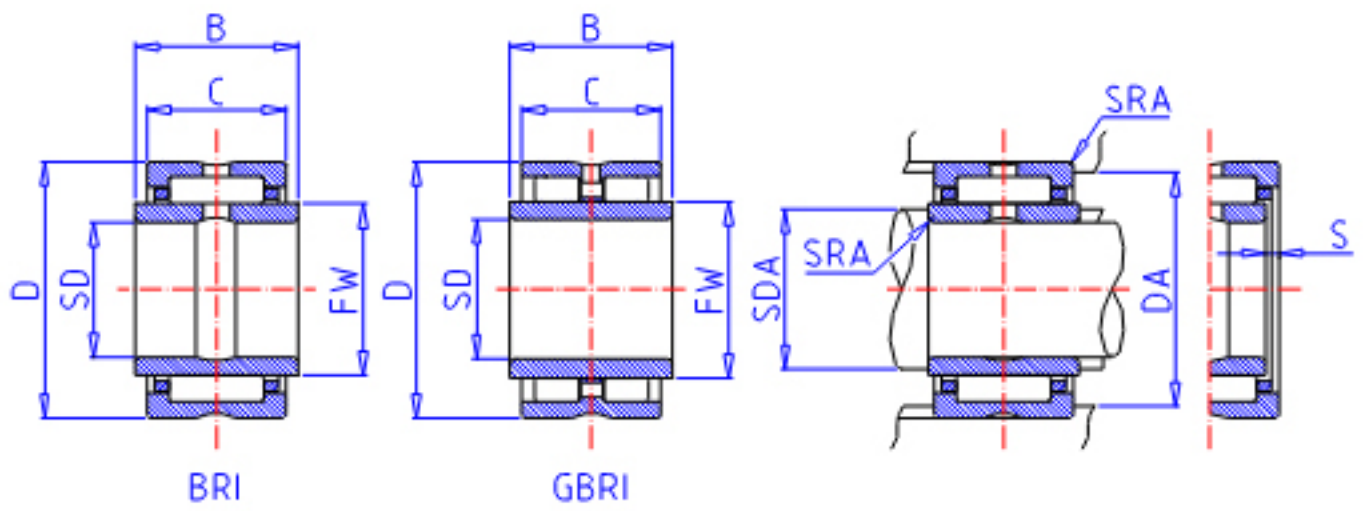

参考资料:<http://www.sozhou.com/p/4c203609.html>