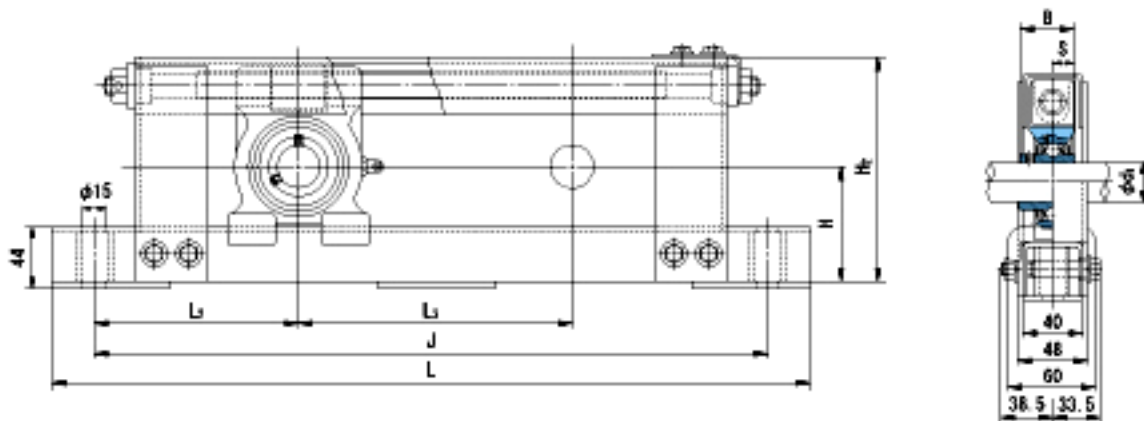

**NACHI UCTL206+WL300参数**

外形尺寸	H	87	mm	-
	H2	166	mm	-
	L	650	mm	-
	J	590	mm	-
	L2	145	mm	-
	L3	300	mm	-
安装尺寸	d1	30	mm	-
	B	38.1	mm	-
	S	15.9	mm	-
重量	Mass	7900	g	重量
基本额定载荷	Cr	19600	N	动载荷
	Cor	11300	N	静载荷
极限速度	Grease	-	r/min	脂润滑
	Oil	-	r/min	油润滑

**NACHI UCTL206+WL300图片**

参考资料:<http://www.sozhou.com/p/4c590c4d.html>