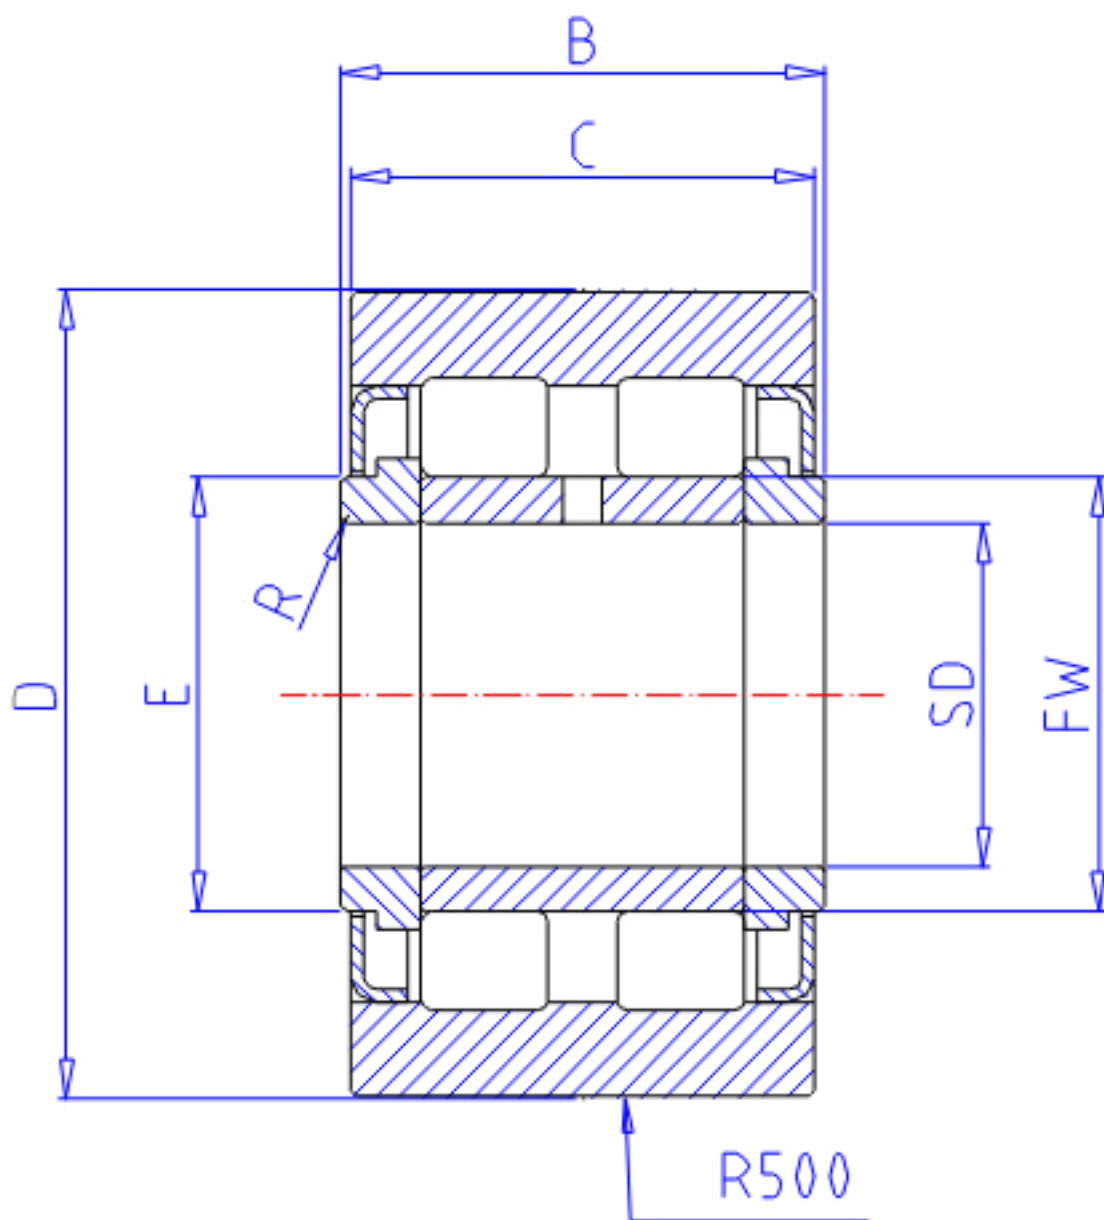

### NTN NUTW208X/3AS参数

型号	ORDER	NUTW208X/3AS		型号
尺寸	D	80	mm	外径
	SD	40	mm	-
	B	38	mm	宽度
	C	36	mm	宽度
	E	51	mm	-
	FW	47.5	mm	-
	R	0.6	mm	-
	基本额定载荷	CR	90500	N
COR		131000	N	静载荷
CRF		9 250	kgf	动载荷
CORF		13 400	kgf	静载荷
CR2		54500	N	动载荷
COR2		54500	N	静载荷
CRF2		5 550	kgf	动载荷
CORF2		5 550	kgf	静载荷
极限转速	LSG	2 100	r/min	脂润滑
重量	MASS	953	g	重量
尺寸	DS	80	mm	-

### NTN NUTW208X/3AS图片

参考资料:<http://www.sozhou.com/p/4c8bfc40.html>