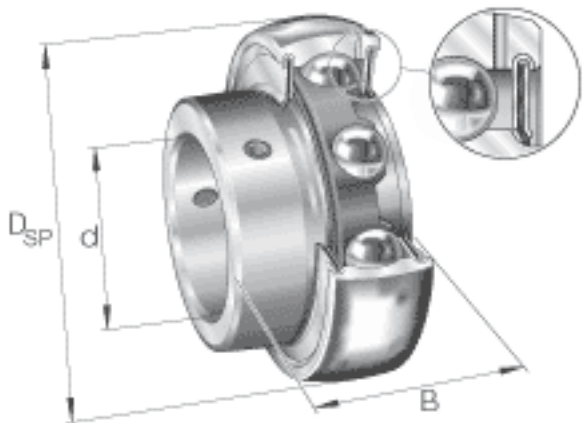

INA GAY107-NPP-B-AS2/V参数

尺寸	d	36.5125	mm	-	
	D <sub>SP</sub>	72	mm	-	
	B	35	mm	-	
	A	5.9944	mm	-	
	C	18.9992	mm	-	
	C <sub>a</sub>	5.588	mm	-	
	d <sub>1</sub>	46.8884	mm	-	
	d <sub>2</sub>	44.5008	mm	-	
	S	9.4996	mm	-	
	W	3.175	mm	-	
	重量	m	390	g	质量
	基本额定载荷	C <sub>r</sub>	25500	N	基本额定动载荷, 径向
C <sub>0r</sub>		15300	N	基本额定静载荷, 径向	

INA GAY107-NPP-B-AS2/V图片

参考资料:<http://www.sozhou.com/p/4cf93e32.html>