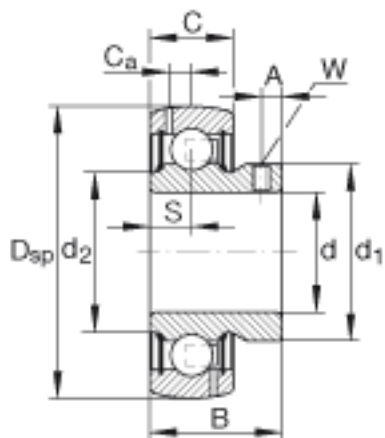

INA GAY107-NPP-B-AS2/V参数

尺寸	d	36.5125	mm	-	
	D <sub>SP</sub>	72	mm	-	
	B	35	mm	-	
	A	5.9944	mm	-	
	C	18.9992	mm	-	
	C <sub>a</sub>	5.588	mm	-	
	d <sub>1</sub>	46.8884	mm	-	
	d <sub>2</sub>	44.5008	mm	-	
	S	9.4996	mm	-	
	W	3.175	mm	-	
	重量	m	390	g	质量
	基本额定载荷	C <sub>r</sub>	25500	N	基本额定动载荷, 径向
C <sub>0r</sub>		15300	N	基本额定静载荷, 径向	

INA GAY107-NPP-B-AS2/V图片

参考资料:<http://www.sozhou.com/p/4cf93e32.html>