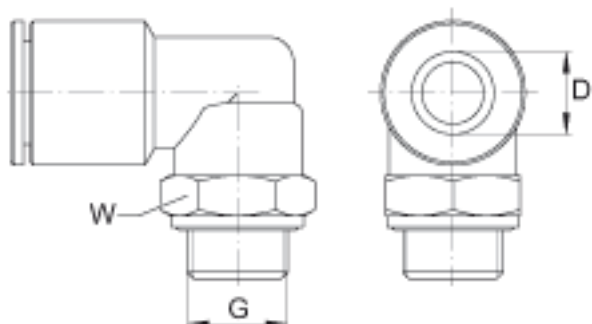

FAG ARCALUB-C6. TUBEFIT-G1/8-90参数

说明		G1/8		连接螺纹型号
尺寸	D	8	mm	外径
说明				软管接头: 90

FAG ARCALUB-C6. TUBEFIT-G1/8-90图片

参考资料:<http://www.sozhou.com/p/4d1ad08f.html>