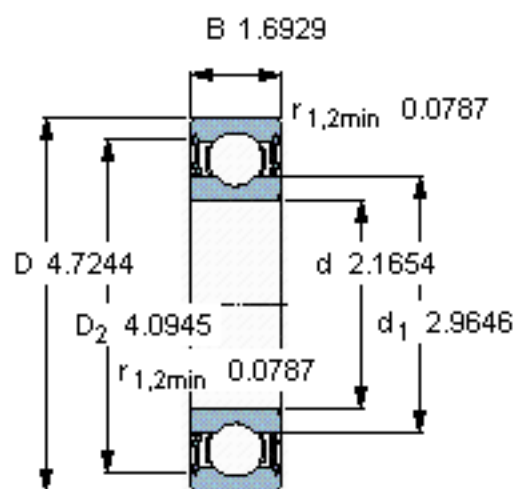

计算系数

k_r 0,03

f_0 13