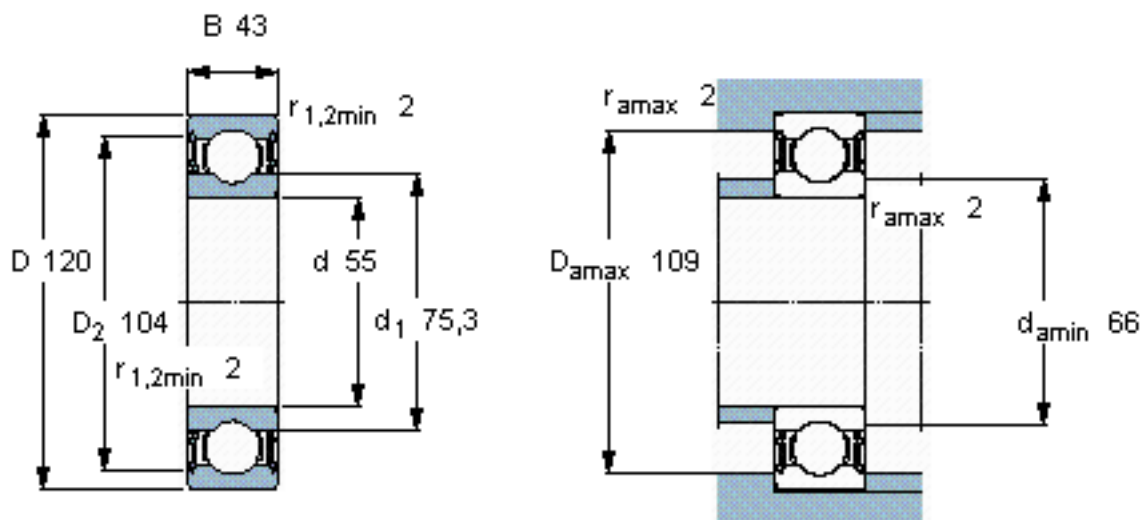

SKF 62311-2RS1/W64参数

主要尺寸	d	55	mm	-
	D	120	mm	-
	B	43	mm	-
基本额定载荷	C	71500	N	动载荷
	C_0	45000	N	静载荷
疲劳载荷极限	P_u	1900	N	-
极限转速	极限转速	2700	r/min	-
重量	重量	1950	g	-
型号	* SKF 探索者轴承	62311-2RS1/W64	-	-

SKF 62311-2RS1/W64图片