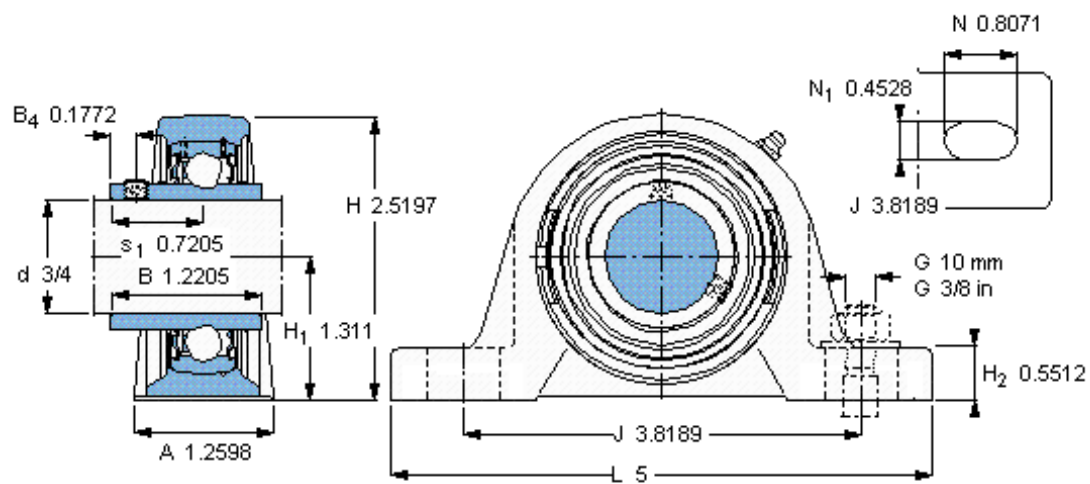

**SKF SY 3/4 TF/AH参数**

主要尺寸	d	19.05	mm	-
	A	32	mm	-
	H	64	mm	-
	H <sub>1</sub>	33.3	mm	-
	L	127	mm	-
基本额定载荷	C	12700	N	动载荷
	C <sub>0</sub>	6550	N	静载荷
极限转速	带h6轴公差	8500	r/min	-
重量	重量	580	g	-
型号	轴承单元	SY 3/4 TF/AH	-	-
	轴承座	SY 504 U/AH	-	-
	轴承	YAR 204-012-2F/AH	-	-

**SKF SY 3/4 TF/AH图片**

平头螺钉  
适宜的止动环 [Nm]  
六角键销尺寸 [mm]

1/4-28x1/4  
4  
3,175

参考资料: <http://www.sozhou.com/p/4d5ef5f6.html>

平头螺钉

适宜的止动环 [Nm]

六角键销尺寸 [mm]

1/4-28x1/4