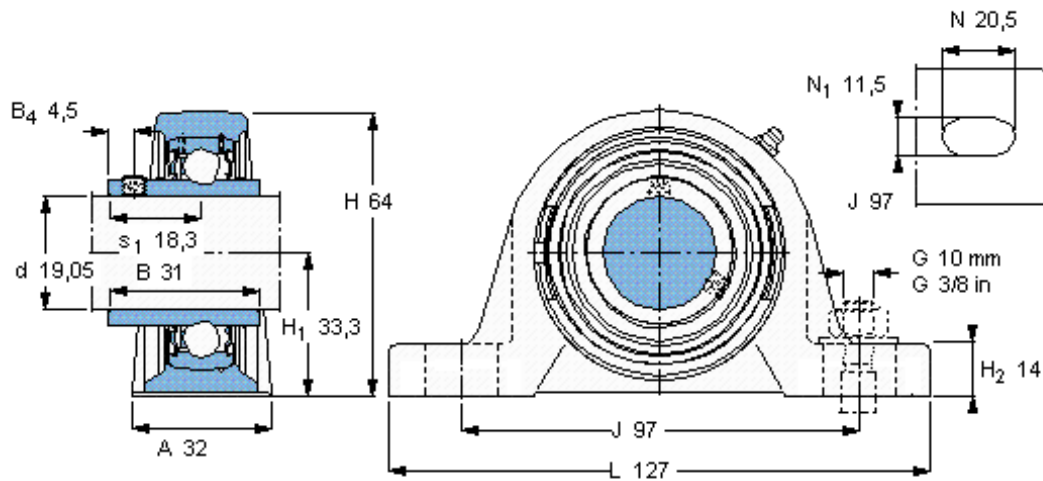

**SKF SY 3/4 TF/AH参数**

主要尺寸	d	19.05	mm	-
	A	32	mm	-
	H	64	mm	-
	H <sub>1</sub>	33.3	mm	-
	L	127	mm	-
基本额定载荷	C	12700	N	动载荷
	C <sub>0</sub>	6550	N	静载荷
极限转速	带h6轴公差	8500	r/min	-
重量	重量	580	g	-
型号	轴承单元	SY 3/4 TF/AH	-	-
	轴承座	SY 504 U/AH	-	-
	轴承	YAR 204-012-2F/AH	-	-

**SKF SY 3/4 TF/AH图片**

平头螺钉  
适宜的止动环 [Nm]  
六角键销尺寸 [mm]

1/4-28x1/4  
4  
3,175

参考资料: <http://www.sozhou.com/p/4d5ef5f6.html>

平头螺钉

适宜的止动环 [Nm]

六角键销尺寸 [mm]

1/4-28x1/4