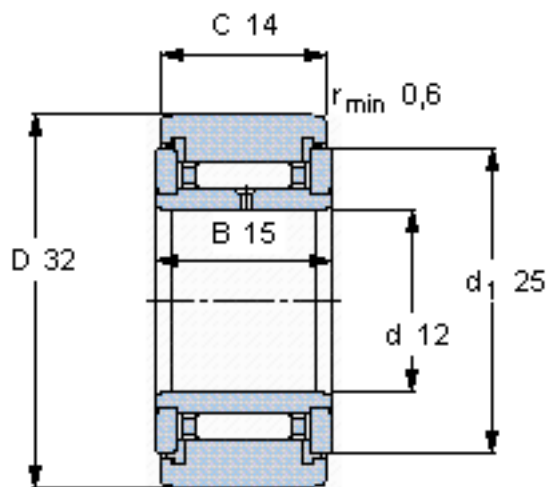

SKF NATR 12 PPA参数

主要尺寸	D	32	mm	-
	d	12	mm	-
	C	14	mm	-
基本额定载荷	C	6600	N	动载荷
	C_0	8500	N	静载荷
疲劳载荷极限	P_u	950	N	-
最大径向载荷	F_r	7650	N	-
	F_{0r}	10800	N	-
极限转速	极限转速	4500	r/min	-
重量	重量	71	g	-
型号	型号	NATR 12 PPA	-	-

SKF NATR 12 PPA图片

参考资料:<http://www.sozhou.com/p/4d6828e6.html>