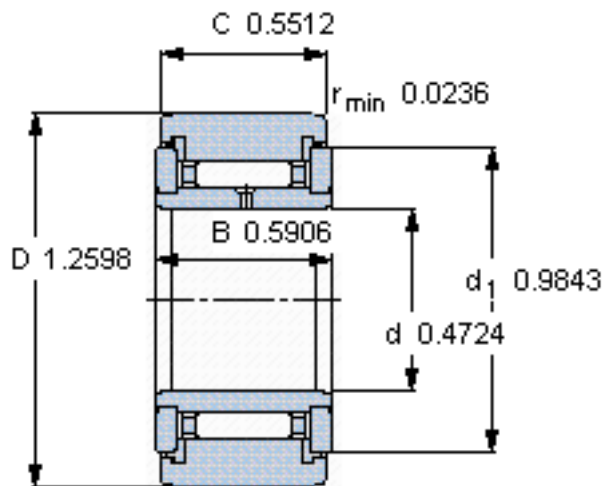

SKF NATR 12 PPA参数

主要尺寸	D	32	mm	-
	d	12	mm	-
	C	14	mm	-
基本额定载荷	C	6600	N	动载荷
	C_0	8500	N	静载荷
疲劳载荷极限	P_u	950	N	-
最大径向载荷	F_r	7650	N	-
	F_{0r}	10800	N	-
极限转速	极限转速	4500	r/min	-
重量	重量	71	g	-
型号	型号	NATR 12 PPA	-	-

SKF NATR 12 PPA图片

参考资料:<http://www.sozhou.com/p/4d6828e6.html>