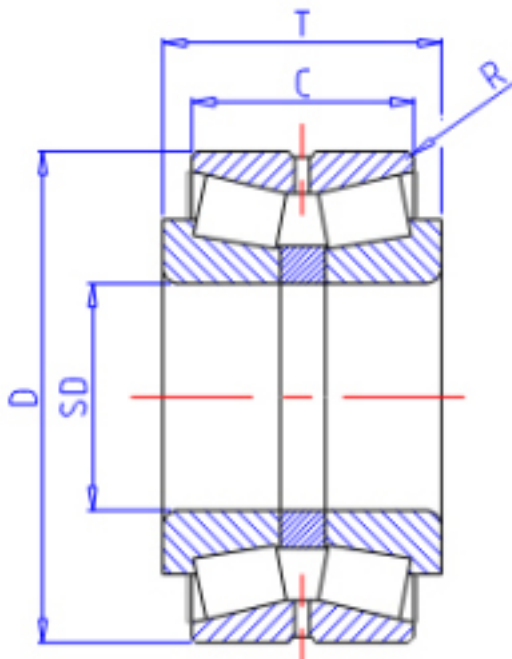

KOYO 46230参数

主要尺寸	SD	150	mm	内径
	D	225	mm	外径
	T	56	mm	-
	C	50.0	mm	宽度
	R	3.0	mm	(最小)
型号	ORDER	46230		型号
基本额定载荷	CR	278000	N	动载荷
	CO	476000	N	静载荷

KOYO 46230图片

参考资料:<http://www.sozhou.com/p/4de18d36.html>