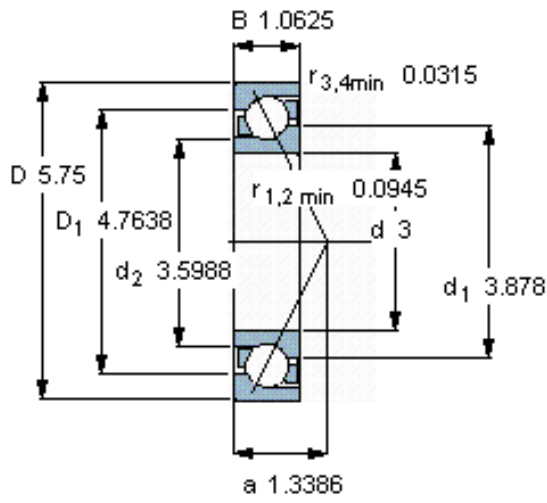

SKF ALS 24 ABP参数

主要尺寸	d	76.2	mm	-
	D	146.05	mm	-
	B	26.988	mm	-
基本额定载荷	C	95600	N	动载荷
	C_0	81500	N	静载荷
疲劳载荷极限	P_u	3250	N	-
额定转速	参考转速	6000	r/min	-
	极限转速	6000	r/min	-
重量	重量	1850	g	-
型号	* SKF 探索者轴承	ALS 24 ABP	-	-

SKF ALS 24 ABP图片

参考资料: <http://www.sozhou.com/p/4e05b0e3.html>

计算系数

- k_r -
- k_a 0,3
- e 0,57
- X 0,43
- Y 1
- Y_0 0,42