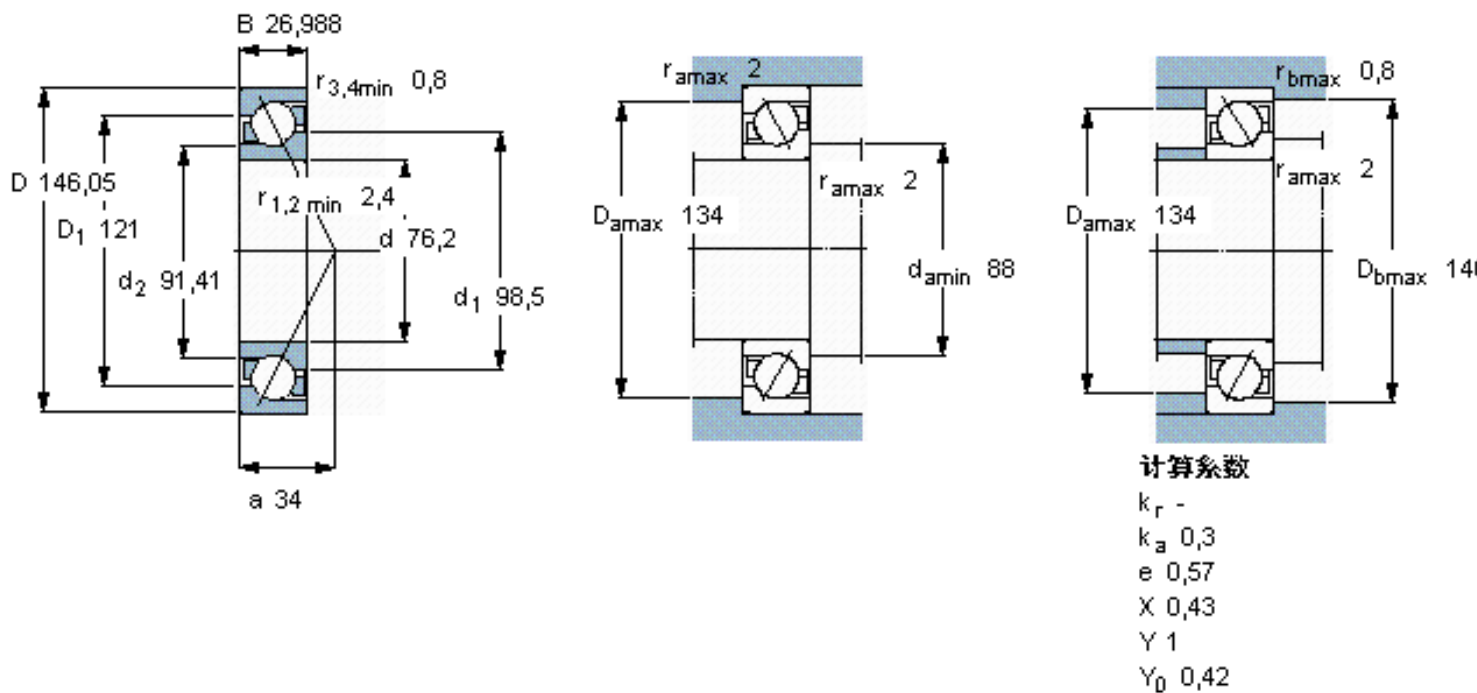

SKF ALS 24 ABP参数

主要尺寸	d	76.2	mm	-
	D	146.05	mm	-
	B	26.988	mm	-
基本额定载荷	C	95600	N	动载荷
	C_0	81500	N	静载荷
疲劳载荷极限	P_u	3250	N	-
额定转速	参考转速	6000	r/min	-
	极限转速	6000	r/min	-
重量	重量	1850	g	-
型号	* SKF 探索者轴承	ALS 24 ABP	-	-

SKF ALS 24 ABP图片

参考资料: <http://www.sozhou.com/p/4e05b0e3.html>

计算系数

- k_r -
- k_a 0,3
- e 0,57
- X 0,43
- Y 1
- Y_0 0,42