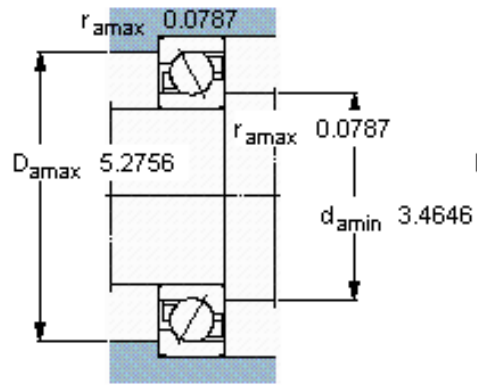

SKF ALS 24 ABP参数

主要尺寸	d	76.2	mm	-
	D	146.05	mm	-
	B	26.988	mm	-
基本额定载荷	C	95600	N	动载荷
	C_0	81500	N	静载荷
疲劳载荷极限	P_u	3250	N	-
额定转速	参考转速	6000	r/min	-
	极限转速	6000	r/min	-
重量	重量	1850	g	-
型号	* SKF 探索者轴承	ALS 24 ABP	-	-

SKF ALS 24 ABP图片

参考资料: <http://www.sozhou.com/p/4e05b0e3.html>

计算系数

- k_r -
- k_a 0,3
- e 0,57
- X 0,43
- Y 1
- Y_0 0,42