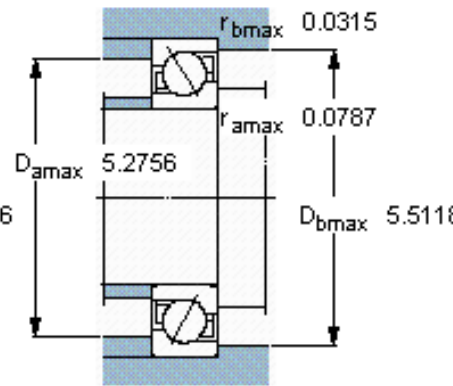

SKF ALS 24 ABP参数

主要尺寸	d	76.2	mm	-
	D	146.05	mm	-
	B	26.988	mm	-
基本额定载荷	C	95600	N	动载荷
	C_0	81500	N	静载荷
疲劳载荷极限	P_u	3250	N	-
额定转速	参考转速	6000	r/min	-
	极限转速	6000	r/min	-
重量	重量	1850	g	-
型号	* SKF 探索者轴承	ALS 24 ABP	-	-

SKF ALS 24 ABP图片

参考资料: <http://www.sozhou.com/p/4e05b0e3.html>

计算系数

- k_r -
- k_a 0,3
- e 0,57
- X 0,43
- Y 1
- Y_0 0,42