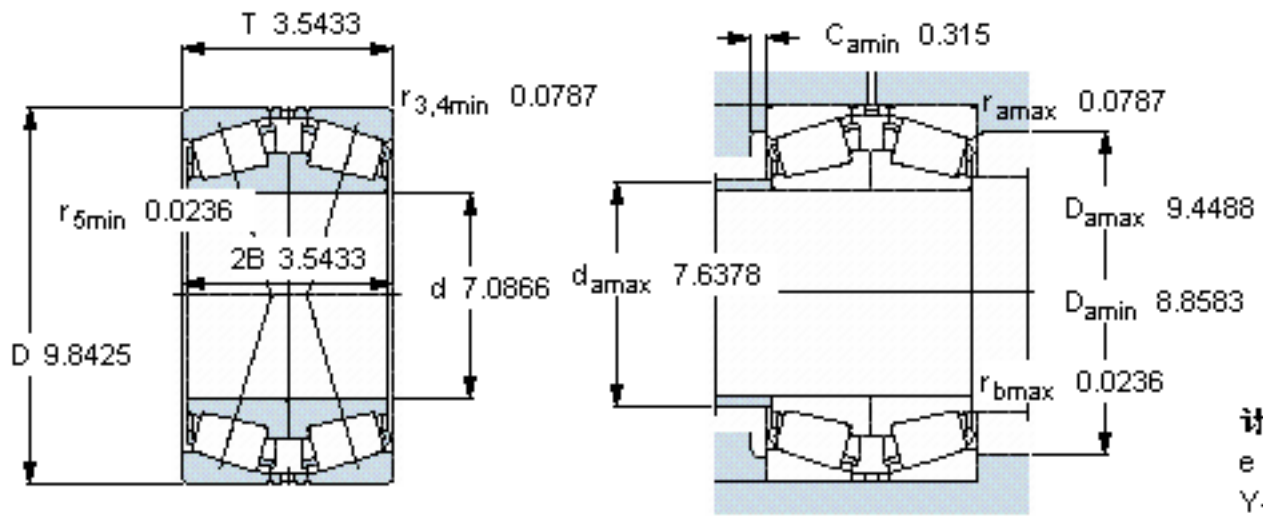

SKF 32936/DF参数

主要尺寸	d	180	mm	-
	D	250	mm	-
	T	90	mm	-
基本额定载荷	C	605000	N	动载荷
	C_0	1460000	N	静载荷
疲劳载荷极限	P_u	137000	N	-
额定转速	参考转速	1400	r/min	-
	极限转速	2600	r/min	-
重量	重量	14000	g	-
型号	* SKF 探索者轴承	32936/DF	-	-

SKF 32936/DF图片

参考资料:<http://www.sozhou.com/p/4e39e122.html>

计算系数
 e 0,48
 Y₁ 1,4
 Y₂ 2,1
 Y₀ 1,4