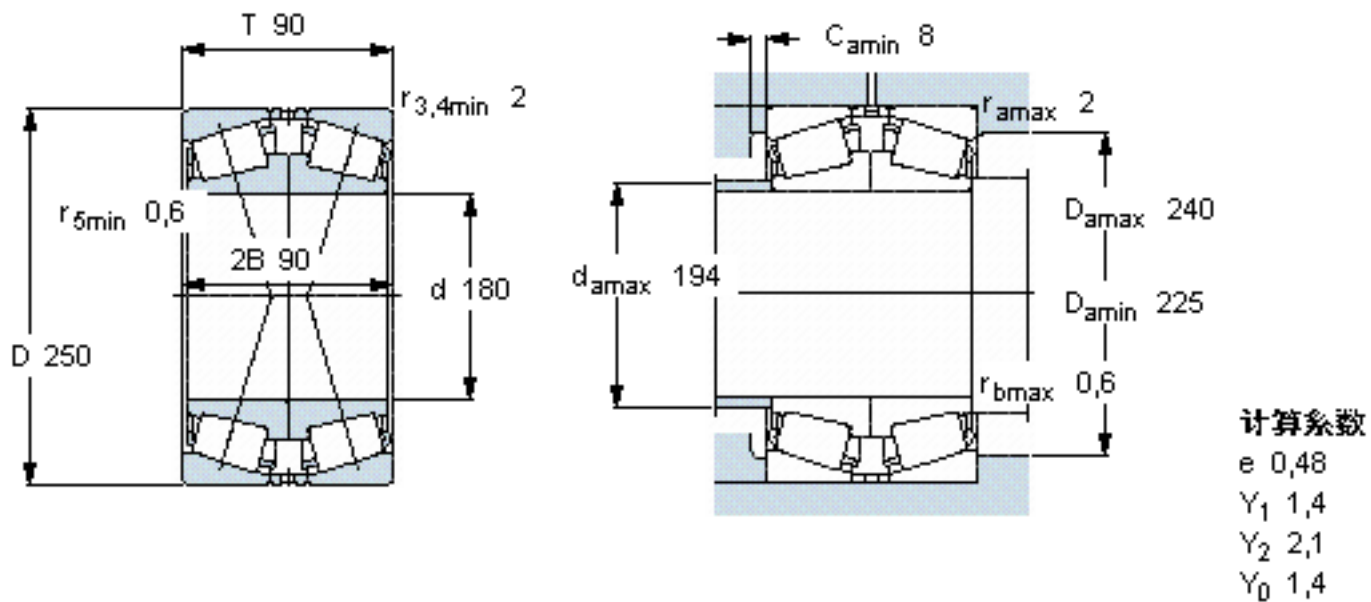

SKF 32936/DF参数

主要尺寸	d	180	mm	-
	D	250	mm	-
	T	90	mm	-
基本额定载荷	C	605000	N	动载荷
	C_0	1460000	N	静载荷
疲劳载荷极限	P_u	137000	N	-
额定转速	参考转速	1400	r/min	-
	极限转速	2600	r/min	-
重量	重量	14000	g	-
型号	* SKF 探索者轴承	32936/DF	-	-

SKF 32936/DF图片

参考资料:<http://www.sozhou.com/p/4e39e122.html>

计算系数
 e 0,48
 Y₁ 1,4
 Y₂ 2,1
 Y₀ 1,4