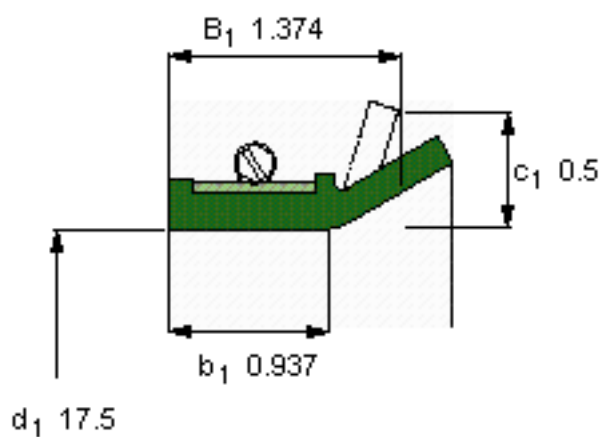

SKF 525737参数

主要尺寸	d_1	444.5	mm	-
	B_1	34.9	mm	-
	b_1	23.8	mm	-
说明	设计	CT1	-	-
	密封唇材料	R	-	-
	型号	525737	-	-
	美国图纸编号	525737	-	-

SKF 525737图片

参考资料:<http://www.sozhou.com/p/4e3b5347.html>