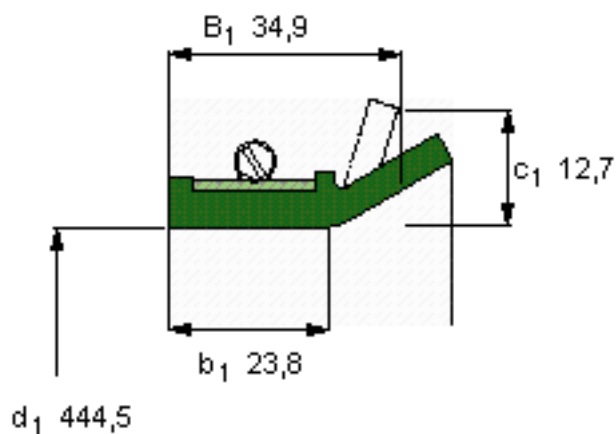

SKF 525737参数

主要尺寸	d_1	444.5	mm	-
	B_1	34.9	mm	-
	b_1	23.8	mm	-
说明	设计	CT1	-	-
	密封唇材料	R	-	-
	型号	525737	-	-
	美国图纸编号	525737	-	-

SKF 525737图片

参考资料:<http://www.sozhou.com/p/4e3b5347.html>