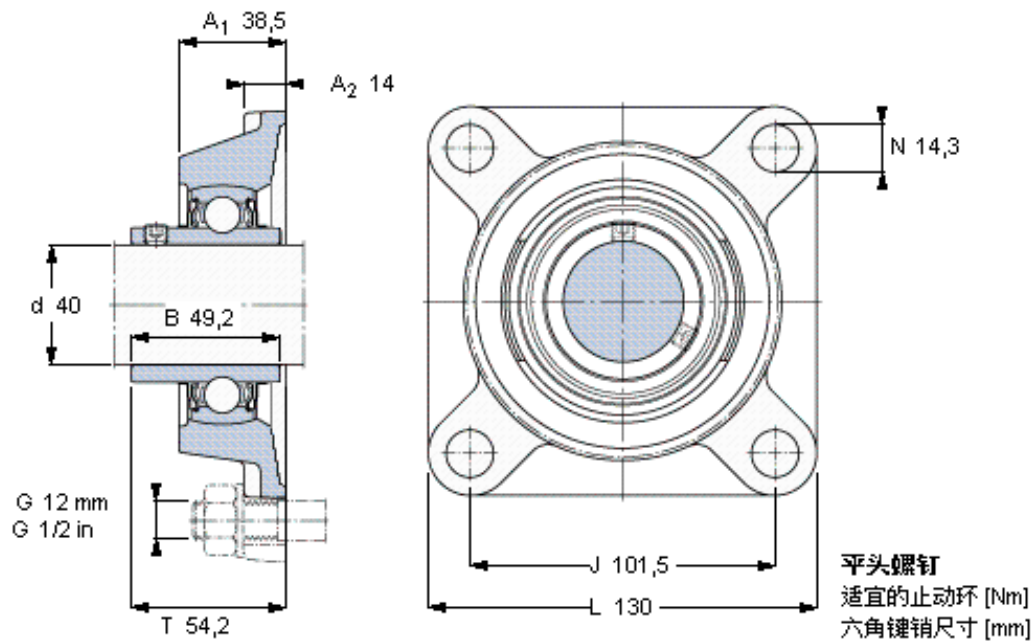

SKF FY 40 TF/VA201参数

主要尺寸	d	40	mm	-
	A ₁	38.5	mm	-
	J	101.5	mm	-
	L	130	mm	-
	T	54.2	mm	-
基本额定载荷	C ₀	19000	N	静载荷
重量	重量	1900	g	-
型号	轴承单元	FY 40 TF/VA201	-	-
	轴承座	FY 508 U/VA228	-	-
	轴承	YAR 208-2FW/VA201	-	-

SKF FY 40 TF/VA201图片

参考资料: <http://www.sozhou.com/p/4e572947.html>

M 8x
 6,5
 4