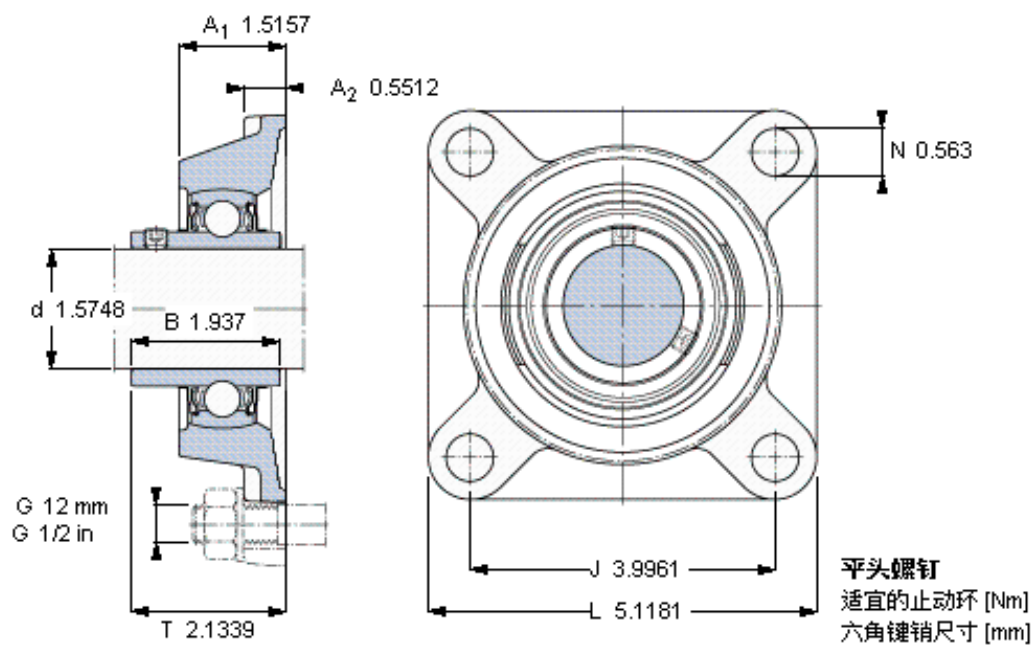

SKF FY 40 TF/VA201参数

主要尺寸	d	40	mm	-
	A ₁	38.5	mm	-
	J	101.5	mm	-
	L	130	mm	-
	T	54.2	mm	-
基本额定载荷	C ₀	19000	N	静载荷
重量	重量	1900	g	-
型号	轴承单元	FY 40 TF/VA201	-	-
	轴承座	FY 508 U/VA228	-	-
	轴承	YAR 208-2FW/VA201	-	-

SKF FY 40 TF/VA201图片

参考资料: <http://www.sozhou.com/p/4e572947.html>

M 8x
 6,5
 4