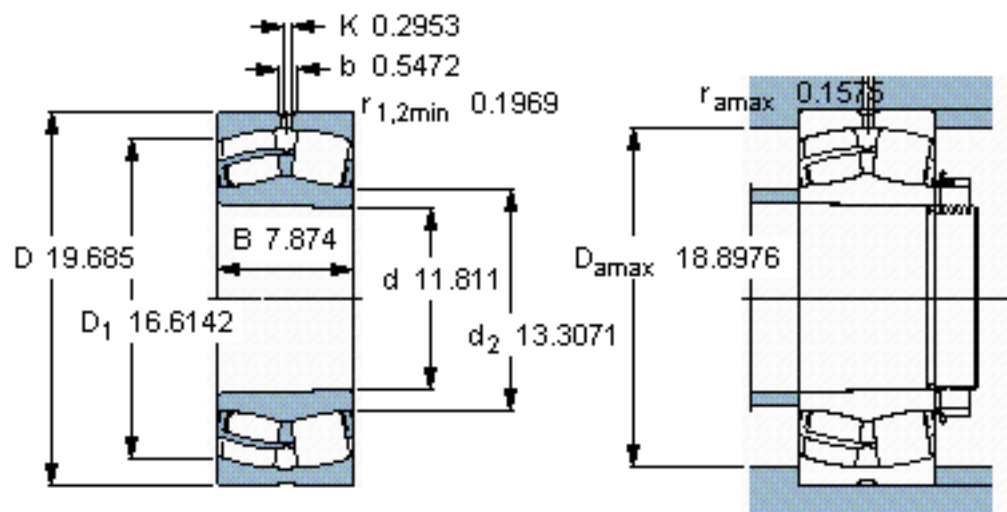

SKF 24160 CCK30/W33 *参数

主要尺寸	d	300	mm	-
	D	500	mm	-
	B	200	mm	-
基本额定载荷	C	3750000	N	动载荷
	C_0	6300000	N	静载荷
疲劳载荷极限	P_u	465000	N	-
额定转速	参考转速	560	r/min	-
	极限转速	800	r/min	-
重量	重量	160000	g	-
型号	* SKF 探索者轴承	24160 CCK30/W33 *	-	-

SKF 24160 CCK30/W33 *图片

计算系数
e 0,4
Y₁ 1,7
Y₂ 2,5
Y₀ 1,6

圆锥孔，圆锥
1: 30

参考资料: <http://www.sozhou.com/p/4e76b7dc.html>

圆锥孔，圆锥
1: 30