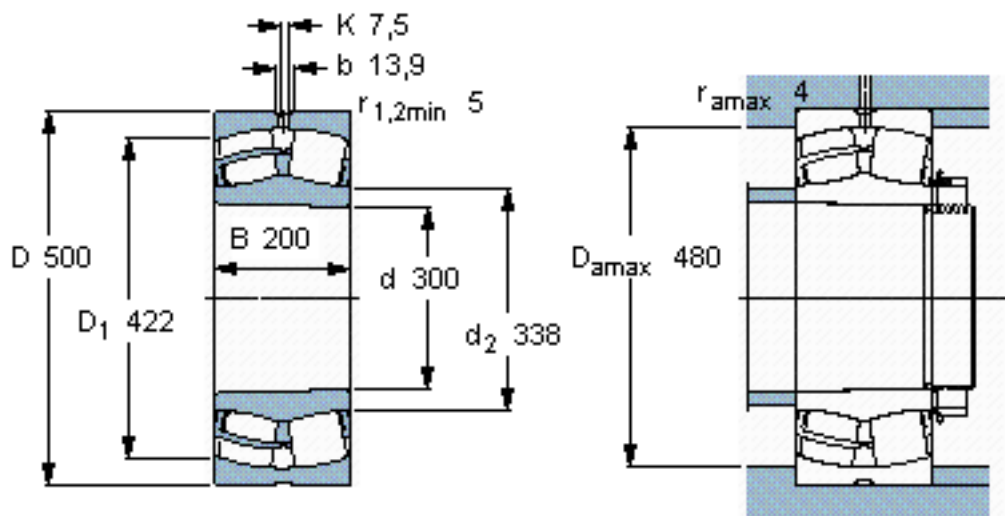

SKF 24160 CCK30/W33 *参数

主要尺寸	d	300	mm	-
	D	500	mm	-
	B	200	mm	-
基本额定载荷	C	3750000	N	动载荷
	C_0	6300000	N	静载荷
疲劳载荷极限	P_u	465000	N	-
额定转速	参考转速	560	r/min	-
	极限转速	800	r/min	-
重量	重量	160000	g	-
型号	* SKF 探索者轴承	24160 CCK30/W33 *	-	-

SKF 24160 CCK30/W33 *图片

计算系数
e 0,4
Y₁ 1,7
Y₂ 2,5
Y₀ 1,6

圆锥孔，圆锥
1: 30

参考资料: <http://www.sozhou.com/p/4e76b7dc.html>

圆锥孔，圆锥
1: 30