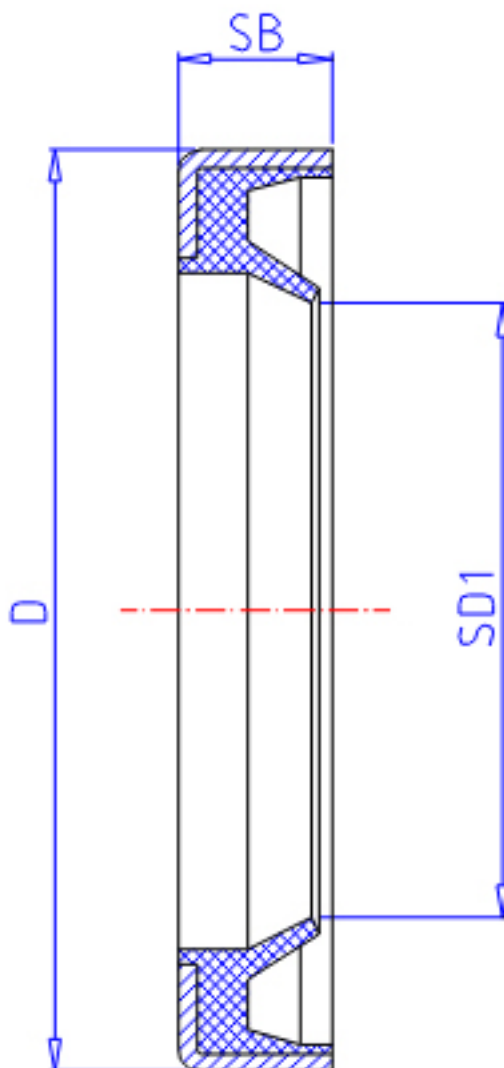

IKO OS 35424参数

轴径	STDRT	35	mm	轴径
型号	ORDER	OS 35424		型号
主要尺寸	SD1	35	mm	-
	D	42	mm	外径
	SB	4.0	mm	宽度

IKO OS 35424图片