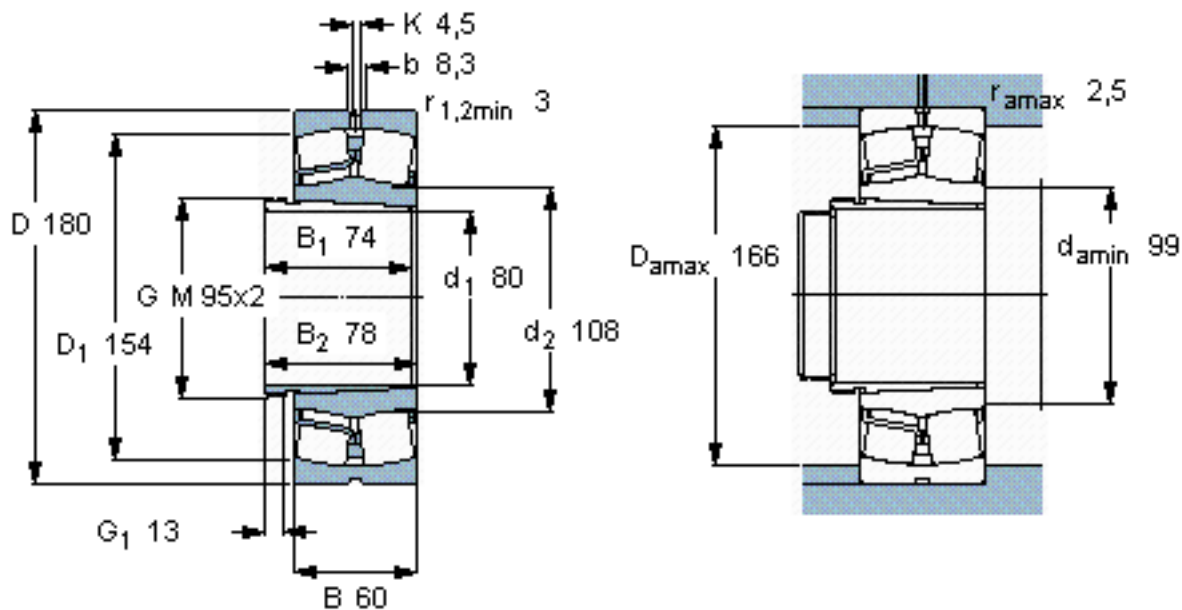

SKF 22317 EK + AHX 2317 *参数

主要尺寸	d_1	80	mm	-
	D	180	mm	-
	B	60	mm	-
基本额定载荷	C	550000	N	动载荷
	C_0	620000	N	静载荷
疲劳载荷极限	P_u	61000	N	-
额定转速	参考转速	2800	r/min	-
	极限转速	3800	r/min	-
重量	重量	8150	g	-
型号	* SKF 探索者轴承	22317 EK + AHX 2317	-	-
		*		

SKF 22317 EK + AHX 2317 *图片

参考资料: <http://www.sozhou.com/p/4eb981b8.html>

计算系数

e 0,33

Y_1 2

Y_2 3

Y_0 2