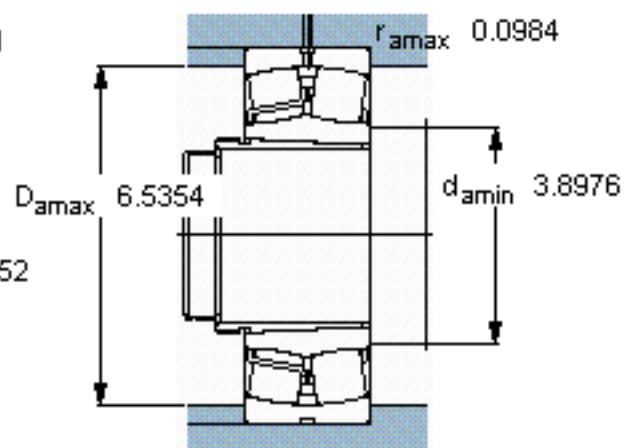

SKF 22317 EK + AHX 2317 *参数

主要尺寸	d_1	80	mm	-
	D	180	mm	-
	B	60	mm	-
基本额定载荷	C	550000	N	动载荷
	C_0	620000	N	静载荷
疲劳载荷极限	P_u	61000	N	-
额定转速	参考转速	2800	r/min	-
	极限转速	3800	r/min	-
重量	重量	8150	g	-
型号	* SKF 探索者轴承	22317 EK + AHX 2317	-	-
		*		

SKF 22317 EK + AHX 2317 *图片

参考资料: <http://www.sozhou.com/p/4eb981b8.html>

计算系数

e 0,33

Y_1 2

Y_2 3

Y_0 2