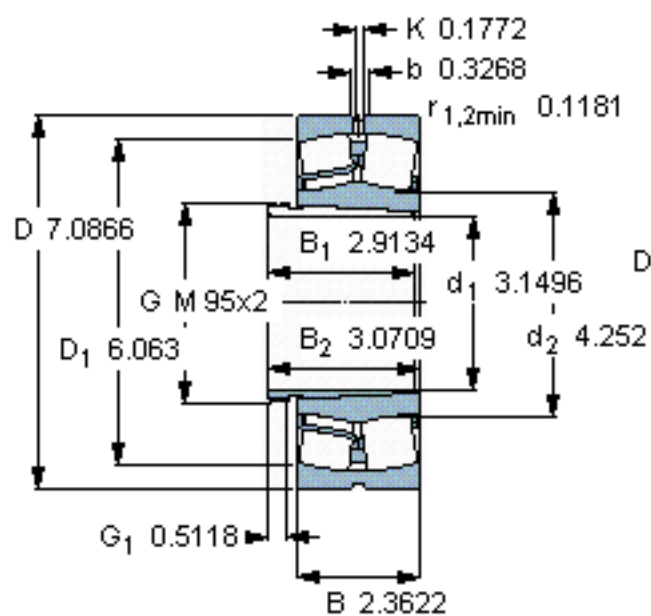

SKF 22317 EK + AHX 2317 *参数

主要尺寸	d_1	80	mm	-
	D	180	mm	-
	B	60	mm	-
基本额定载荷	C	550000	N	动载荷
	C_0	620000	N	静载荷
疲劳载荷极限	P_u	61000	N	-
额定转速	参考转速	2800	r/min	-
	极限转速	3800	r/min	-
重量	重量	8150	g	-
型号	* SKF 探索者轴承	22317 EK + AHX 2317	-	-
		*		

SKF 22317 EK + AHX 2317 *图片

参考资料: <http://www.sozhou.com/p/4eb981b8.html>

计算系数

e 0,33

Y_1 2

Y_2 3

Y_0 2