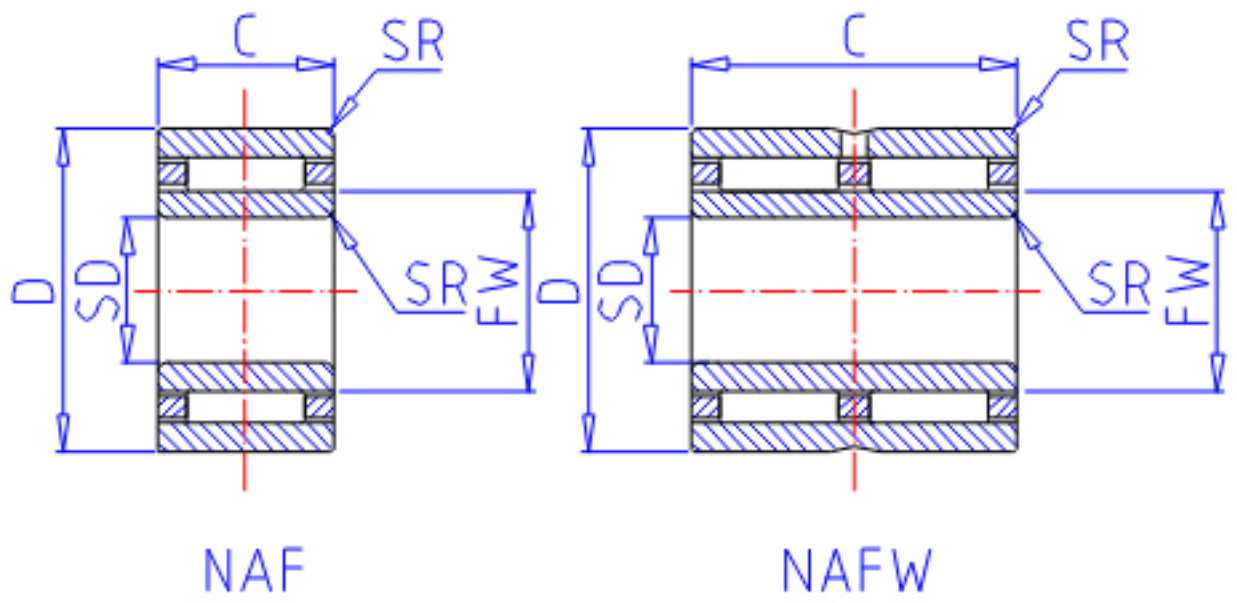

IKO NAF 8511530参数

轴径	STDRT	85	mm	轴径
型号	ORDER	NAF 8511530		型号
重量	MASS	985.0	g	重量
主要尺寸	SD	85	mm	内径
	FW	95	mm	内径
	D	115	mm	外径
	C	30	mm	宽度
	SR	1.5	mm	(最小)
安装尺寸	SDB	102.0	mm	-
	DA	107	mm	(最大)
	SDAMIN	93	mm	(最小)
	SDAMAX	93.5	mm	(最大)
	DB	96.0	mm	-
基本额定载荷	CR	70900	N	动载荷
	COR	182000	N	静载荷
搭配内圈	IR	LRT 859530		搭配内圈

IKO NAF 8511530图片