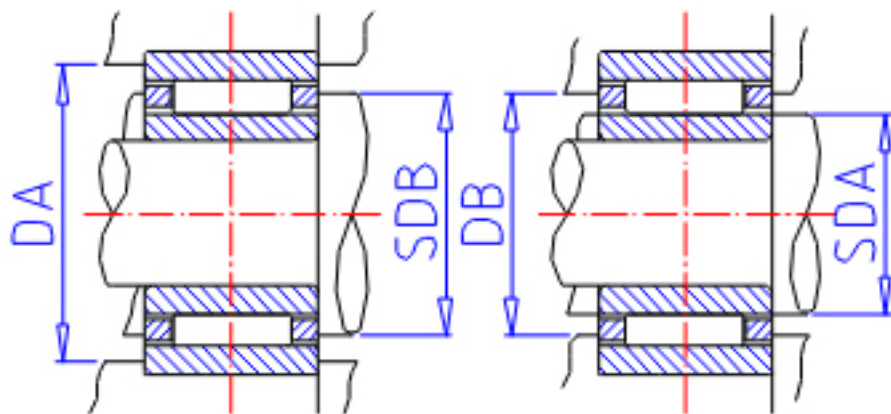

参考资料:<http://www.sozhou.com/p/4ecc3fcb.html>