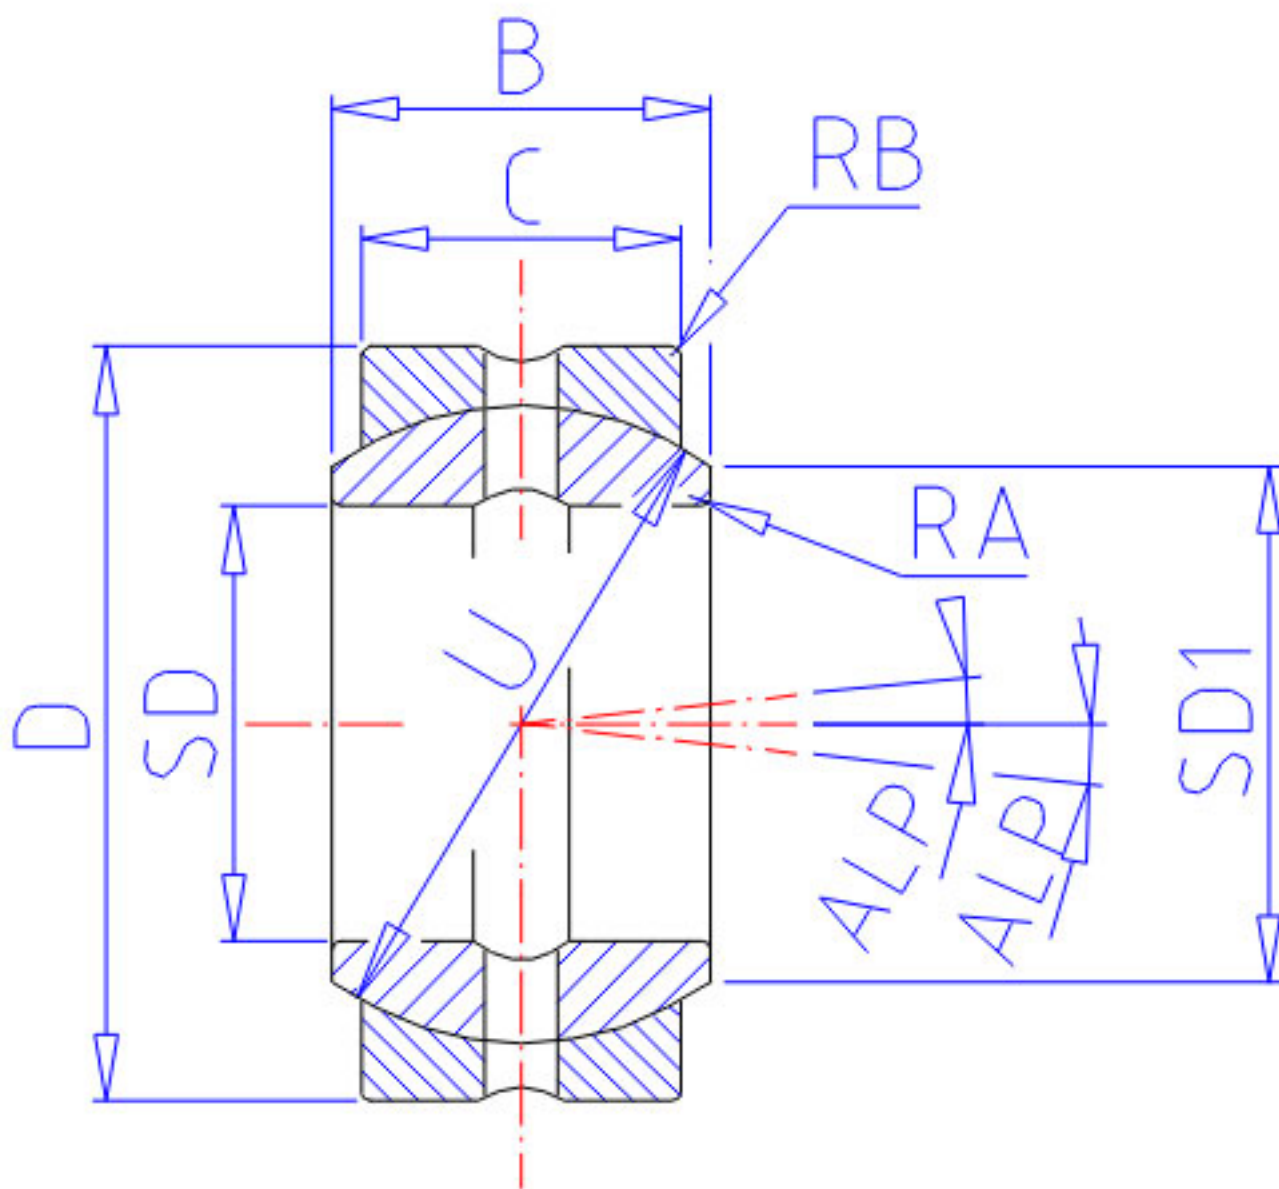

参考资料:<http://www.sozhou.com/p/4ee6ed5a.html>