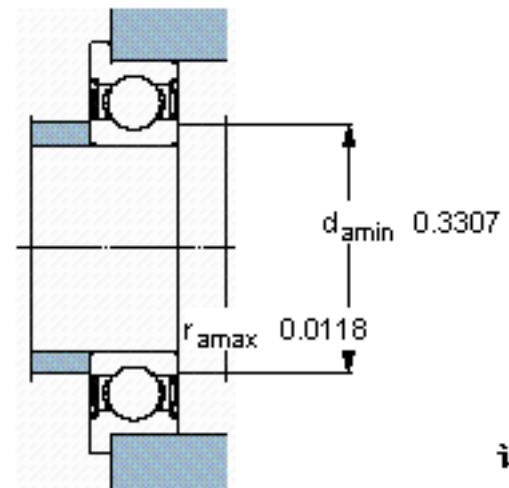

SKF WE EY 004-2ZR参数

主要尺寸	d	6.35	mm	-
	D	15.875	mm	-
	D ₃	17.526	mm	-
	B	4.978	mm	-
	C	1.067	mm	-
基本额定载荷	C	1040	N	动载荷
	C ₀	455	N	静载荷
疲劳载荷极限	P _u	20	N	-
额定转速	参考转速	100000	r/min	-
	极限转速	50000	r/min	-
重量	重量	5	g	-
型号	型号	WE EY 004-2ZR	-	-

SKF WE EY 004-2ZR图片

计算系数

k_r 0,02
f₀ 8,4

参考资料:<http://www.sozhou.com/p/4ef21652.html>

计算系数

k_r 0,02

f_0 8,4