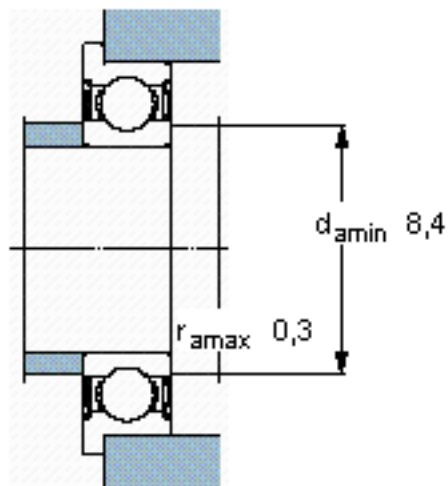

SKF WE EY 004-2ZR参数

主要尺寸	d	6.35	mm	-
	D	15.875	mm	-
	D ₃	17.526	mm	-
	B	4.978	mm	-
	C	1.067	mm	-
基本额定载荷	C	1040	N	动载荷
	C ₀	455	N	静载荷
疲劳载荷极限	P _u	20	N	-
额定转速	参考转速	100000	r/min	-
	极限转速	50000	r/min	-
重量	重量	5	g	-
型号	型号	WE EY 004-2ZR	-	-

SKF WE EY 004-2ZR图片

计算系数

k_r 0,02
f₀ 8,4

参考资料:<http://www.sozhou.com/p/4ef21652.html>

计算系数

k_r 0,02

f_0 8,4