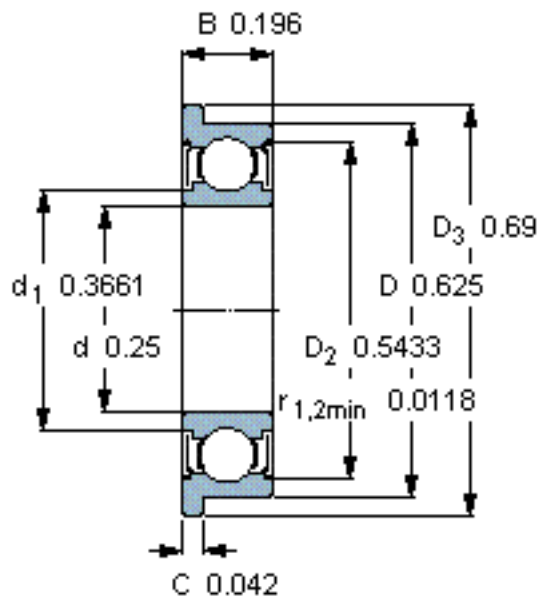

SKF WE EY 004-2ZR参数

主要尺寸	d	6.35	mm	-
	D	15.875	mm	-
	D ₃	17.526	mm	-
	B	4.978	mm	-
	C	1.067	mm	-
基本额定载荷	C	1040	N	动载荷
	C ₀	455	N	静载荷
疲劳载荷极限	P _u	20	N	-
额定转速	参考转速	100000	r/min	-
	极限转速	50000	r/min	-
重量	重量	5	g	-
型号	型号	WE EY 004-2ZR	-	-

SKF WE EY 004-2ZR图片

计算系数

k_r 0,02
f₀ 8,4

参考资料:<http://www.sozhou.com/p/4ef21652.html>

计算系数

k_r 0,02

f_0 8,4