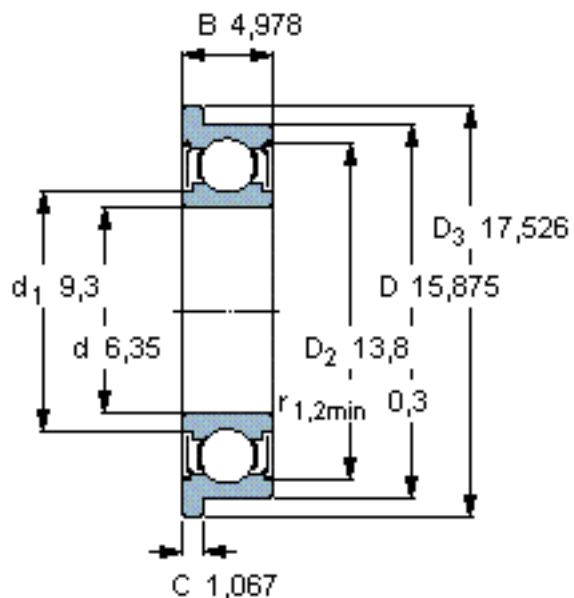

SKF WE EY 004-2ZR参数

主要尺寸	d	6.35	mm	-
	D	15.875	mm	-
	D ₃	17.526	mm	-
	B	4.978	mm	-
	C	1.067	mm	-
基本额定载荷	C	1040	N	动载荷
	C ₀	455	N	静载荷
疲劳载荷极限	P _u	20	N	-
额定转速	参考转速	100000	r/min	-
	极限转速	50000	r/min	-
重量	重量	5	g	-
型号	型号	WE EY 004-2ZR	-	-

SKF WE EY 004-2ZR图片

计算系数

k_r 0,02
f₀ 8,4

参考资料:<http://www.sozhou.com/p/4ef21652.html>

计算系数

k_r 0,02

f_0 8,4