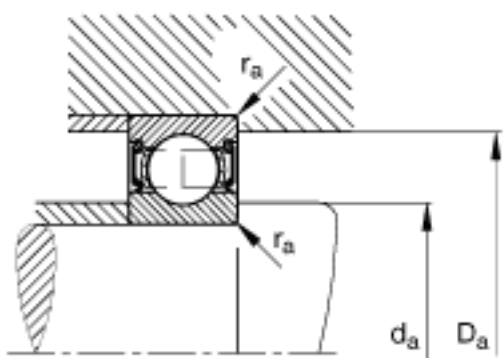

参考资料:<http://www.sozhou.com/p/4f0761ad.html>