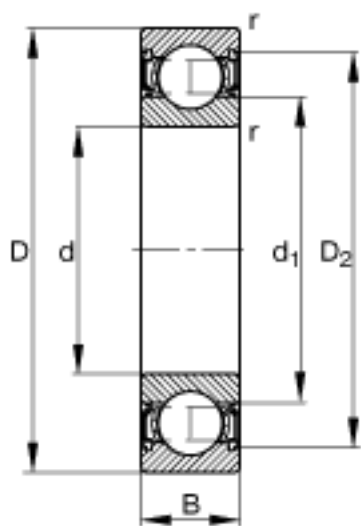

参考资料:<http://www.sozhou.com/p/4f0761ad.html>