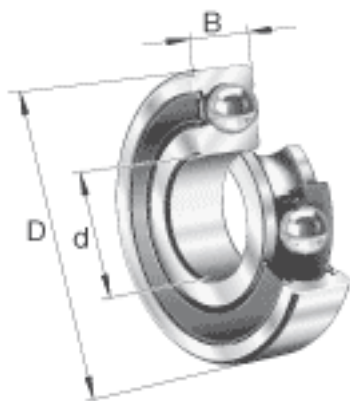

FAG 61809-2RSR-Y参数

尺寸	d	45	mm	-
	D	58	mm	-
	B	7	mm	-
	D₂	55.4	mm	-
	D_{a max}	56	mm	-
	d₁	49.1	mm	-
	d_{a min}	47	mm	-
	r_{a max}	0.3	mm	-
	r_{min}	0.3	mm	-
重量	m	39	g	质量
基本额定载荷	C_r	6800	N	基本额定动载荷, 径向
	C_{0r}	5600	N	基本额定静载荷, 径向
极限转速	n_G	7500	r/min	极限转速
疲劳极限载荷	C_{ur}	285	N	疲劳极限载荷, 径向

FAG 61809-2RSR-Y图片