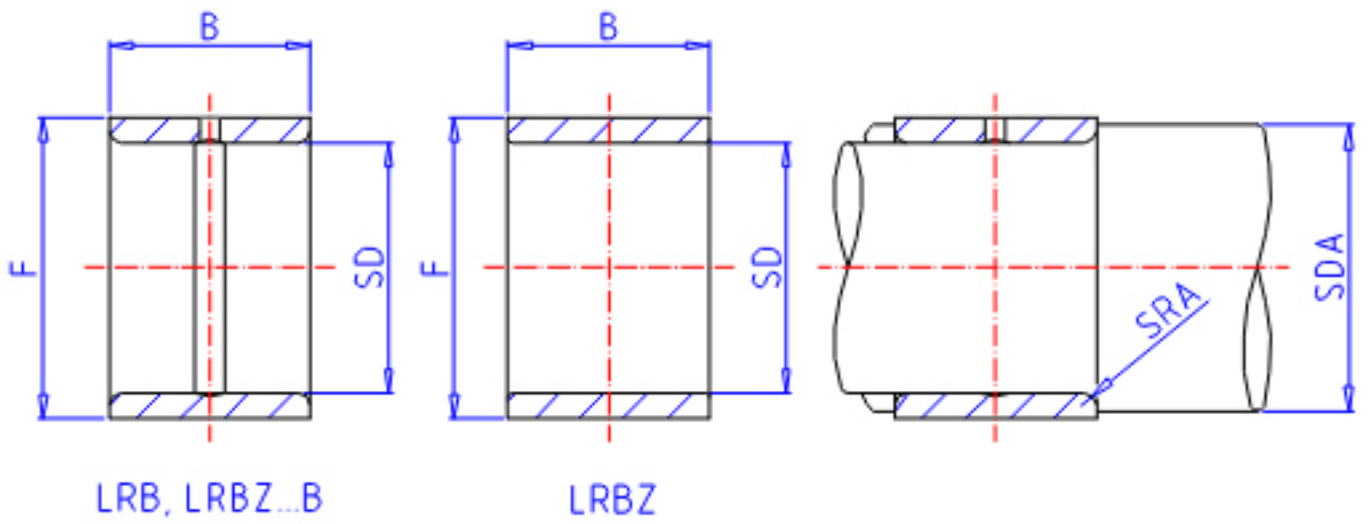

参考资料:<http://www.sozhou.com/p/4f0c3e36.html>