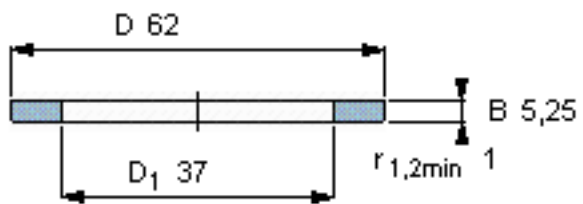

SKF GS 81207参数

尺寸	d	35	mm	-
	D	62	mm	-
	B	5.25	mm	-
	d ₁	-	mm	-
	D ₁	37	mm	-
	r ₁ 、r _{1.2}	1	mm	-
重量	重量	84	g	-
型号	型号	GS 81207	-	-

SKF GS 81207图片

轴承座垫圈

轴承座垫圈

参考资料:<http://www.sozhou.com/p/4f459251.html>