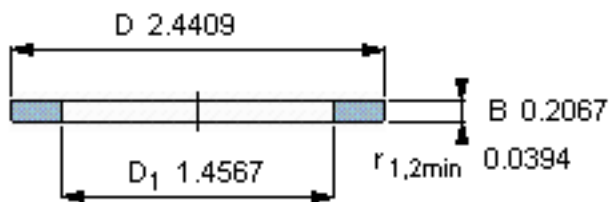

SKF GS 81207参数

尺寸	d	35	mm	-
	D	62	mm	-
	B	5.25	mm	-
	d ₁	-	mm	-
	D ₁	37	mm	-
	r ₁ 、r _{1.2}	1	mm	-
重量	重量	84	g	-
型号	型号	GS 81207	-	-

SKF GS 81207图片

轴承座垫圈

轴承座垫圈

参考资料:<http://www.sozhou.com/p/4f459251.html>