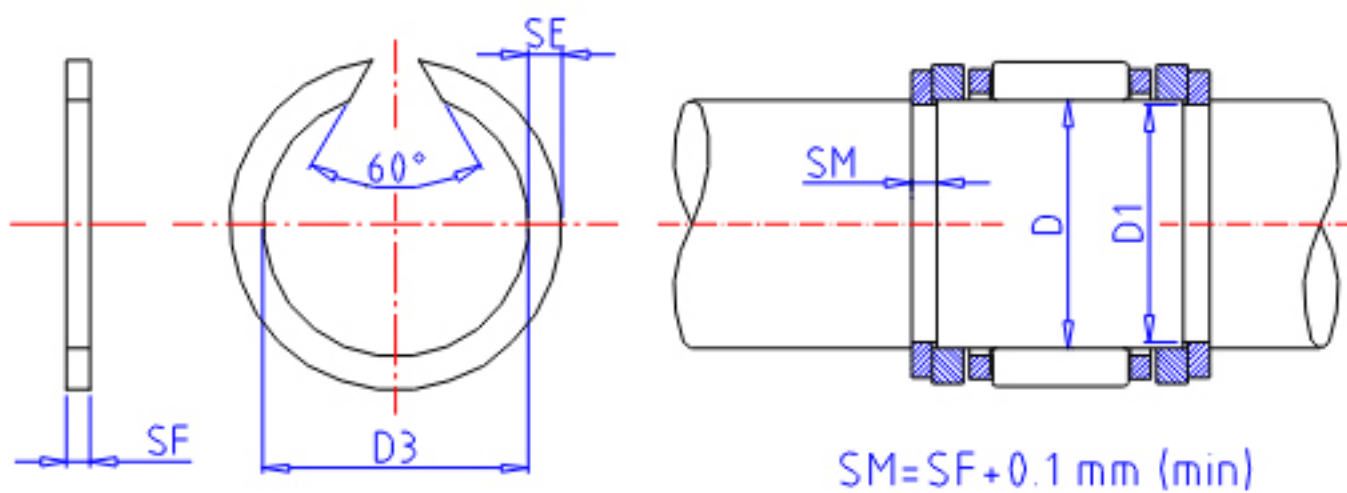

IKO WR 150参数

型号	ORDER	WR 150		型号
主要尺寸	D	150	mm	轴径
	D3	146.6	mm	(最大)
	SE	4.00	mm	宽度
	SF	2.5	mm	-
	D1	147.4	mm	沟的直径
	TOL	0/-0.25	mm	尺寸公差

IKO WR 150图片

参考资料:<http://www.sozhou.com/p/4f559521.html>