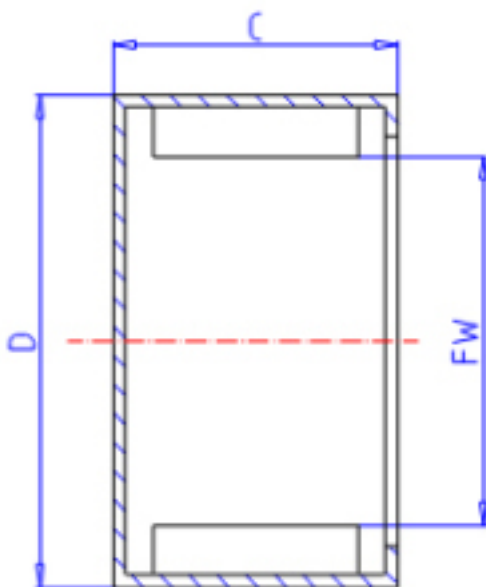

KOYO 14MM2012参数

主要尺寸	FW	14.0	mm	内径
	C	12	mm	宽度
	D	20	mm	外径
型号	ORDER	14MM2012		型号
基本额定载荷	CR	9150	N	动载荷
	C0	14600	N	静载荷
极限转速	NO	8600	1/min	油润滑

KOYO 14MM2012图片

参考资料:<http://www.sozhou.com/p/4fb61f9d.html>