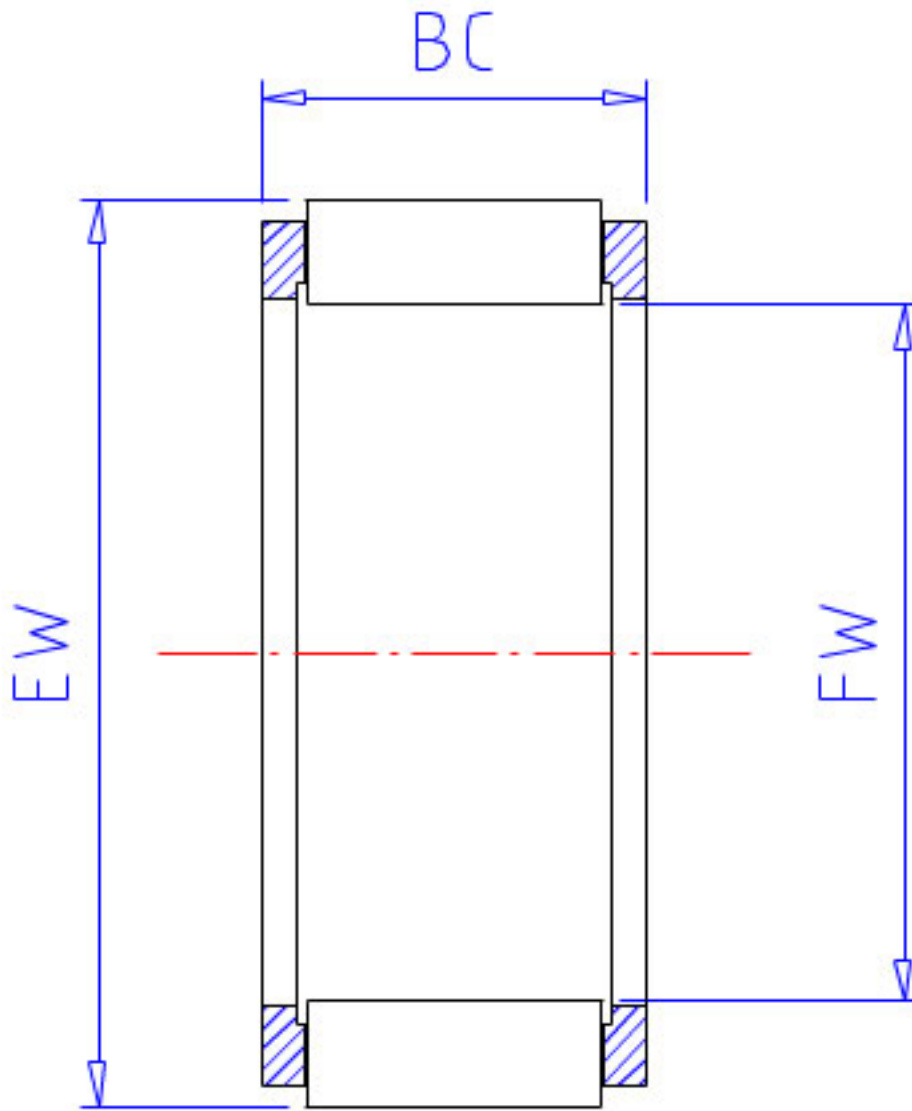

NSK FWF-233116-E参数

型号	型号	FWF-233116-E		-
外形尺寸	FW	23.00	mm	内径
	EW	31.00	mm	外径
	BC	16.0	mm	宽度
基本额定载荷	CR	17600	N	动载荷
	COR	19400	N	静载荷
	CRK	1800	kgf	动载荷
	CORK	1980	kgf	静载荷
重量	MASS	23.0	g	重量

NSK FWF-233116-E图片