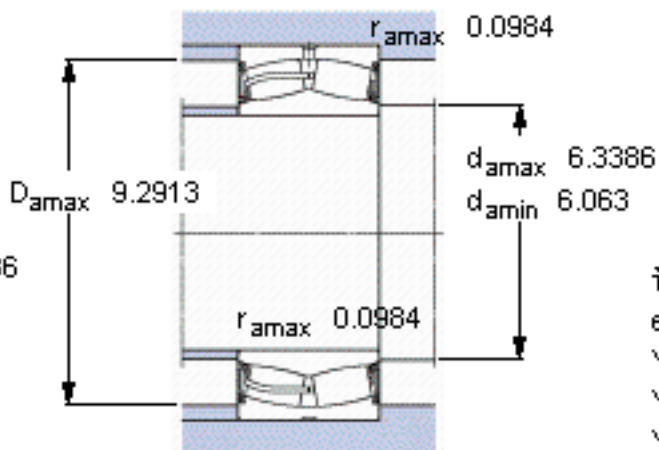

SKF 22228-2CS5/VT143 *参数

主要尺寸	d	140	mm	-
	D	250	mm	-
	B	68	mm	-
基本额定载荷	C	710000	N	动载荷
	C_0	900000	N	静载荷
疲劳载荷极限	P_u	86500	N	-
额定转速	参考转速	-	r/min	-
	极限转速	670	r/min	-
重量	重量	14000	g	-
型号	* SKF 探索者轴承	22228-2CS5/VT143 *	-	-

SKF 22228-2CS5/VT143 *图片

计算系数
e 0,24
Y₁ 2,8
Y₂ 4,2
Y₀ 2,8

计算系数
e 0,24
Y₁ 2,8
Y₂ 4,2
Y₀ 2,8

参考资料:<http://www.sozhou.com/p/4fc6e2ea.html>