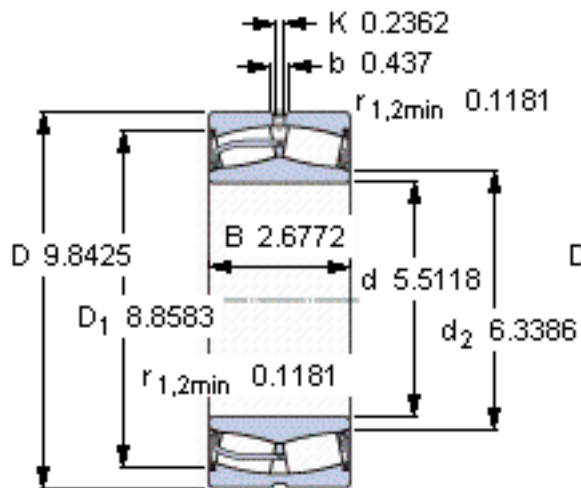

SKF 22228-2CS5/VT143 *参数

主要尺寸	d	140	mm	-
	D	250	mm	-
	B	68	mm	-
基本额定载荷	C	710000	N	动载荷
	C_0	900000	N	静载荷
疲劳载荷极限	P_u	86500	N	-
额定转速	参考转速	-	r/min	-
	极限转速	670	r/min	-
重量	重量	14000	g	-
型号	* SKF 探索者轴承	22228-2CS5/VT143 *	-	-

SKF 22228-2CS5/VT143 *图片

计算系数
e 0,24
Y₁ 2,8
Y₂ 4,2
Y₀ 2,8

计算系数
e 0,24
Y₁ 2,8
Y₂ 4,2
Y₀ 2,8

参考资料:<http://www.sozhou.com/p/4fc6e2ea.html>