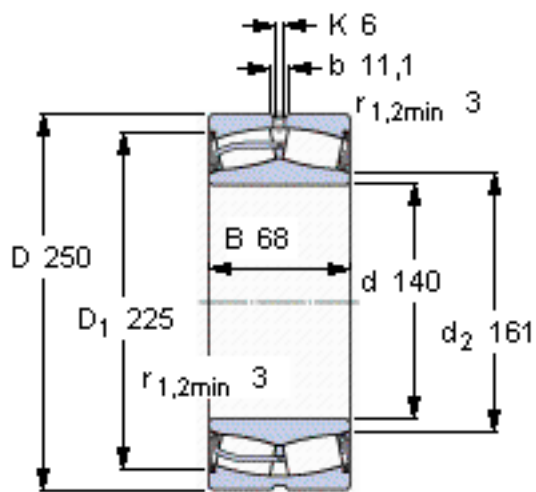

SKF 22228-2CS5/VT143 *参数

主要尺寸	d	140	mm	-
	D	250	mm	-
	B	68	mm	-
基本额定载荷	C	710000	N	动载荷
	C_0	900000	N	静载荷
疲劳载荷极限	P_u	86500	N	-
额定转速	参考转速	-	r/min	-
	极限转速	670	r/min	-
重量	重量	14000	g	-
型号	* SKF 探索者轴承	22228-2CS5/VT143 *	-	-

SKF 22228-2CS5/VT143 *图片

计算系数
e 0,24
Y₁ 2,8
Y₂ 4,2
Y₀ 2,8

计算系数
e 0,24
Y₁ 2,8
Y₂ 4,2
Y₀ 2,8

参考资料:<http://www.sozhou.com/p/4fc6e2ea.html>