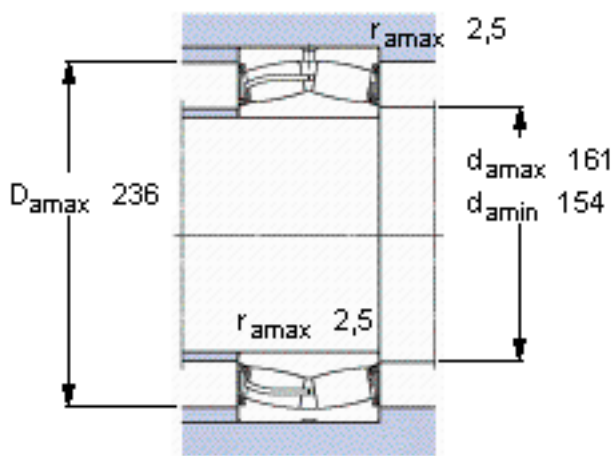

SKF 22228-2CS5/VT143 *参数

主要尺寸	d	140	mm	-
	D	250	mm	-
	B	68	mm	-
基本额定载荷	C	710000	N	动载荷
	C_0	900000	N	静载荷
疲劳载荷极限	P_u	86500	N	-
额定转速	参考转速	-	r/min	-
	极限转速	670	r/min	-
重量	重量	14000	g	-
型号	* SKF 探索者轴承	22228-2CS5/VT143 *	-	-

SKF 22228-2CS5/VT143 *图片

计算系数
e 0,24
Y₁ 2,8
Y₂ 4,2
Y₀ 2,8

计算系数
e 0,24
Y₁ 2,8
Y₂ 4,2
Y₀ 2,8

参考资料:<http://www.sozhou.com/p/4fc6e2ea.html>