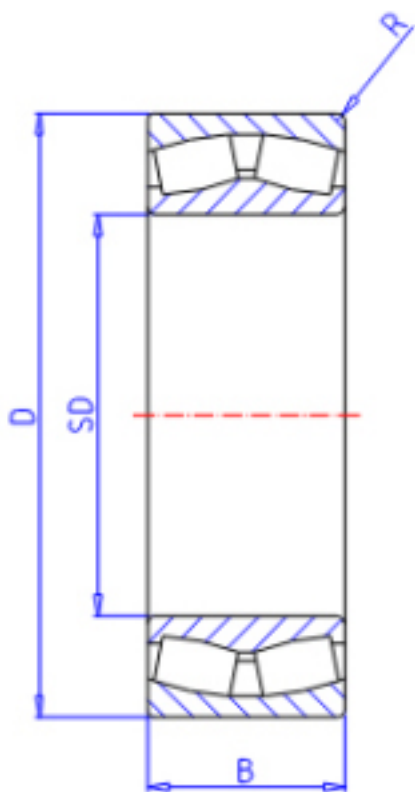

KOYO 23038RHA参数

主要尺寸	SD	190	mm	内径
	D	290	mm	外径
	B	75.0	mm	宽度
	R	2.1	mm	(最小)
型号	ORDER	23038RHA		型号
基本额定载荷	C	987000	N	动载荷
	C0	1430000	N	静载荷
极限转速	NG	1100	1/min	脂润滑
	NO	1500	1/min	油润滑

KOYO 23038RHA图片

参考资料:<http://www.sozhou.com/p/4fca0aa5.html>