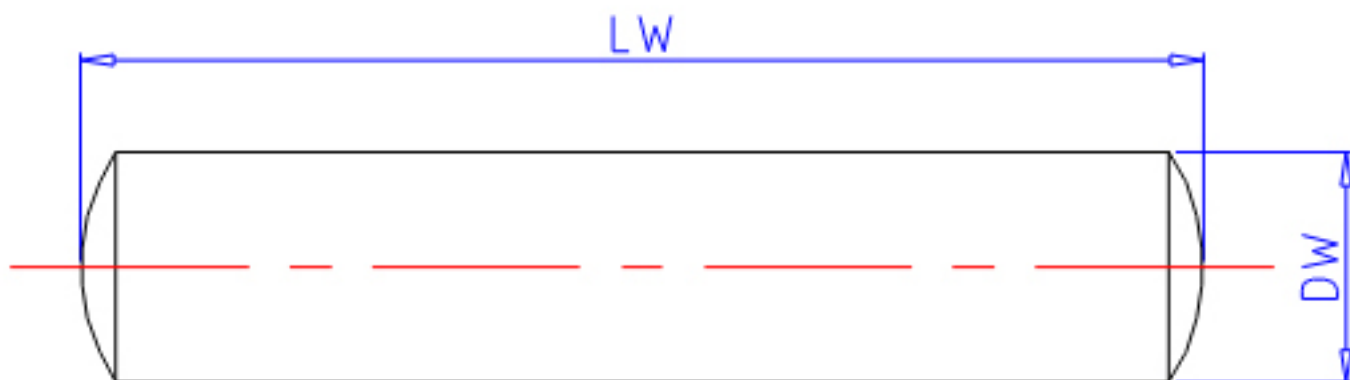

IKO 2.5x13.8参数

型号	ORDER	2.5x13.8		型号
尺寸	DW	2.5	mm	-
	LW	13.8	mm	-
重量	MASS	0.51	g	重量

IKO 2.5x13.8图片

参考资料:<http://www.sozhou.com/p/4fce7fc4.html>