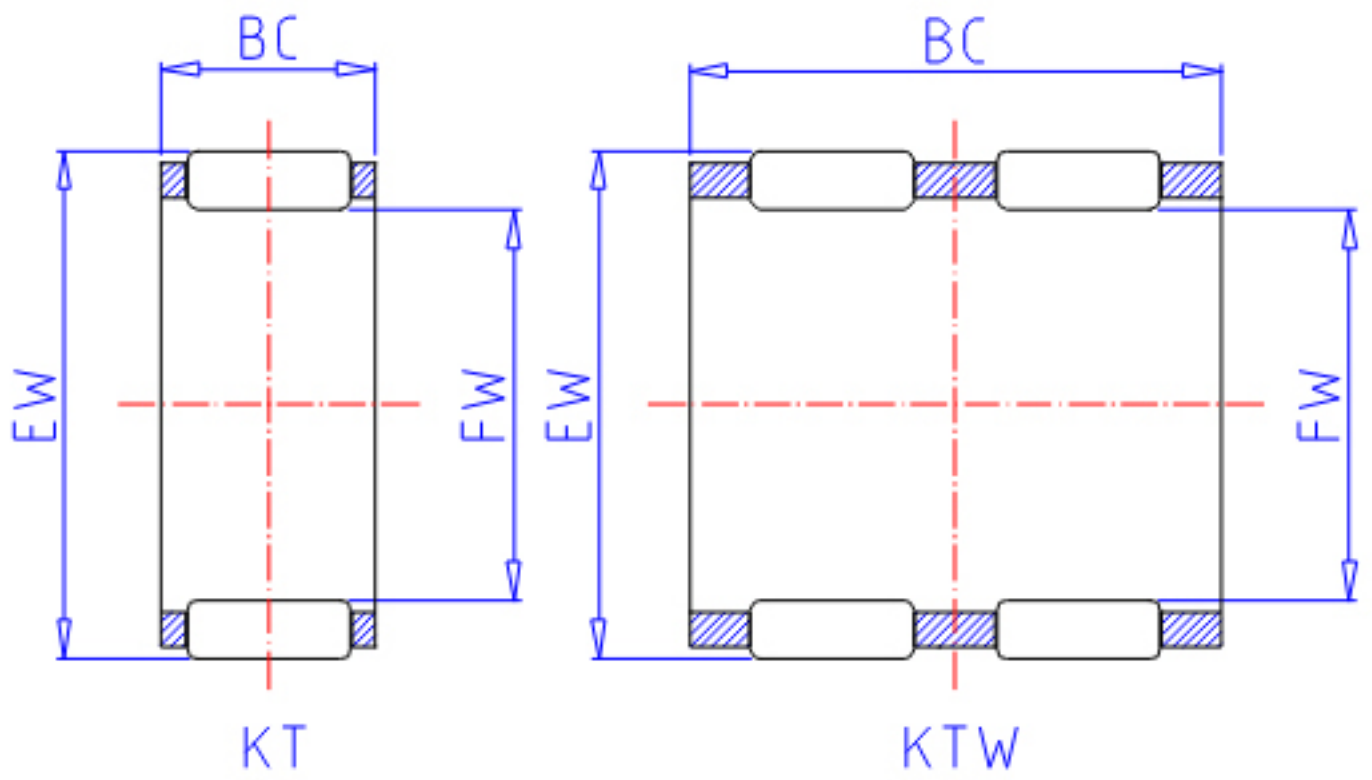

IKO KT 404513参数

轴径	STDRT	40	mm	轴径
型号	ORDER	KT 404513		型号
重量	MASS	20.5	g	重量
主要尺寸	FW	40	mm	内径
	EW	45	mm	外径
	BC	13	mm	宽度
基本额定载荷	CR	16800	N	动载荷
	COR	29800	N	静载荷

IKO KT 404513图片

参考资料:<http://www.sozhou.com/p/4ffa9191.html>