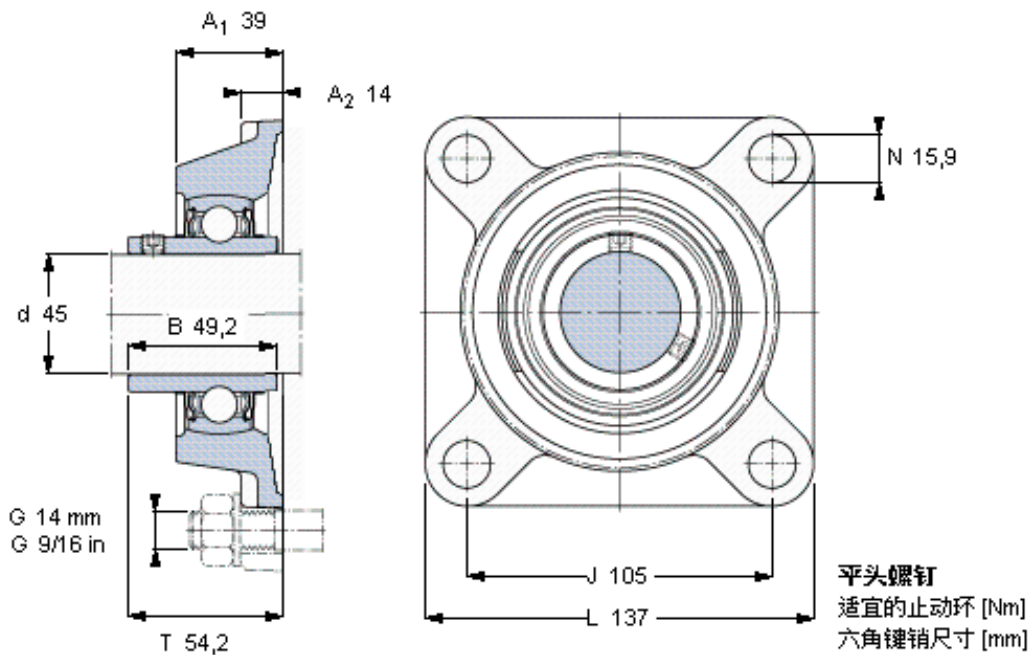

SKF FY 45 TF/VA228参数

主要尺寸	d	45	mm	-
	A ₁	39	mm	-
	J	105	mm	-
	L	137	mm	-
	T	54.2	mm	-
基本额定载荷	C ₀	21600	N	静载荷
重量	重量	2100	g	-
型号	轴承单元	FY 45 TF/VA228	-	-
	轴承座	FY 509 U/VA228	-	-
	轴承	YAR 209-2FW/VA228	-	-

SKF FY 45 TF/VA228图片

参考资料: <http://www.sozhou.com/p/50ad39e3.html>

M 8×
6,5
4

M 8x
 6,5
 4