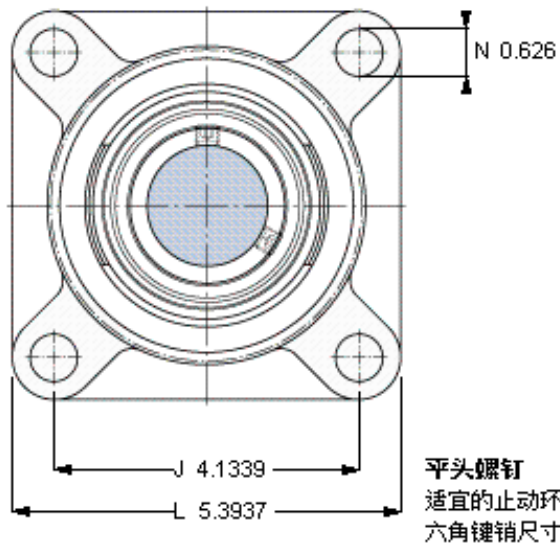

SKF FY 45 TF/VA228参数

主要尺寸	d	45	mm	-
	A ₁	39	mm	-
	J	105	mm	-
	L	137	mm	-
	T	54.2	mm	-
基本额定载荷	C ₀	21600	N	静载荷
重量	重量	2100	g	-
型号	轴承单元	FY 45 TF/VA228	-	-
	轴承座	FY 509 U/VA228	-	-
	轴承	YAR 209-2FW/VA228	-	-

SKF FY 45 TF/VA228图片

参考资料: <http://www.sozhou.com/p/50ad39e3.html>

M 8×
6,5
4

M 8x
 6,5
 4