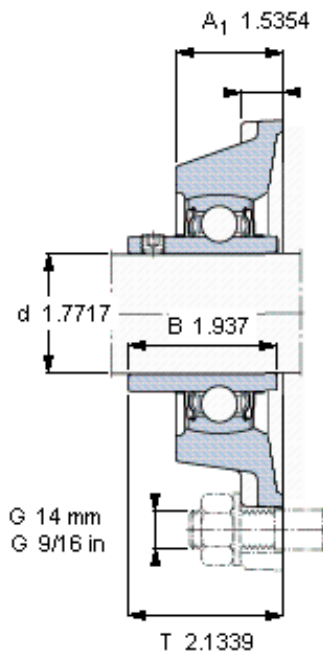

SKF FY 45 TF/VA228参数

主要尺寸	d	45	mm	-
	A ₁	39	mm	-
	J	105	mm	-
	L	137	mm	-
	T	54.2	mm	-
基本额定载荷	C ₀	21600	N	静载荷
重量	重量	2100	g	-
型号	轴承单元	FY 45 TF/VA228	-	-
	轴承座	FY 509 U/VA228	-	-
	轴承	YAR 209-2FW/VA228	-	-

SKF FY 45 TF/VA228图片

参考资料: <http://www.sozhou.com/p/50ad39e3.html>

M 8×
6,5
4

M 8x
 6,5
 4