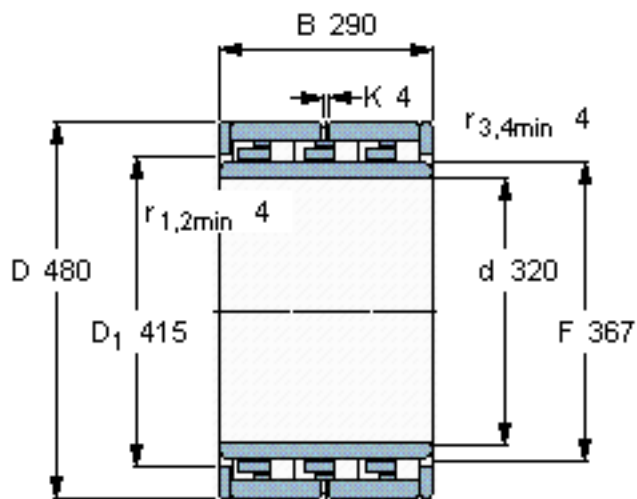

SKF NNU 6064 M参数

主要尺寸	d	320	mm	-
	D	480	mm	-
	B	290	mm	-
基本额定载荷	C	2810000	N	动载荷
	C_0	7500000	N	静载荷
疲劳载荷极限	P_u	710000	N	-
额定转速	参考转速	480	r/min	-
	极限转速	560	r/min	-
重量	重量	200000	g	-
型号	型号	NNU 6064 M	-	-

SKF NNU 6064 M图片