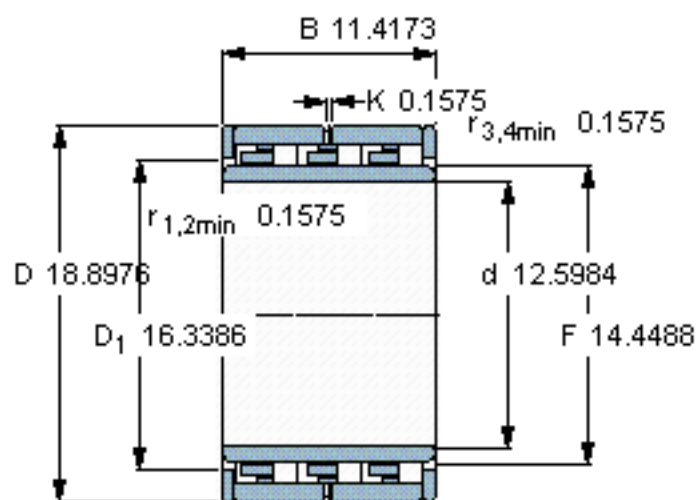

计算系数

k_r 0,47