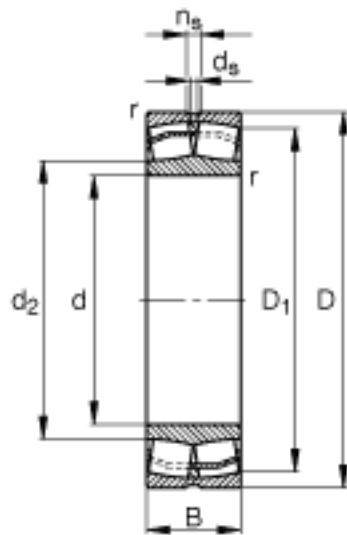

FAG 21320-E1-TVPB参数

尺寸	d	100	mm	-
	D	215	mm	-
	B	47	mm	-
	D ₁	182	mm	-
	D _{a max}	201	mm	-
	d ₂	132	mm	-
	d _{a min}	114	mm	-
	d _s	4.8	mm	-
	n _s	9.5	mm	-
	r _{a max}	2.5	mm	-
	r _{min}	3	mm	-
	重量	m	8190	g
基本额定载荷	C _r	495000	N	基本额定动载荷，径向
计算系数	e	0.22		-
	Y ₁	3.14		-
	Y ₂	4.67		-
基本额定载荷	C _{0r}	530000	N	基本额定静载荷，径向
计算系数	Y ₀	3.07		-
极限转速	n _G	4400	r/min	极限转速
参考转速	n _B	3100	r/min	参考速度
疲劳极限载荷	C _{ur}	61000	N	疲劳极限载荷，径向

FAG 21320-E1-TVPB图片

参考资料:<http://www.sozhou.com/p/50c06987.html>