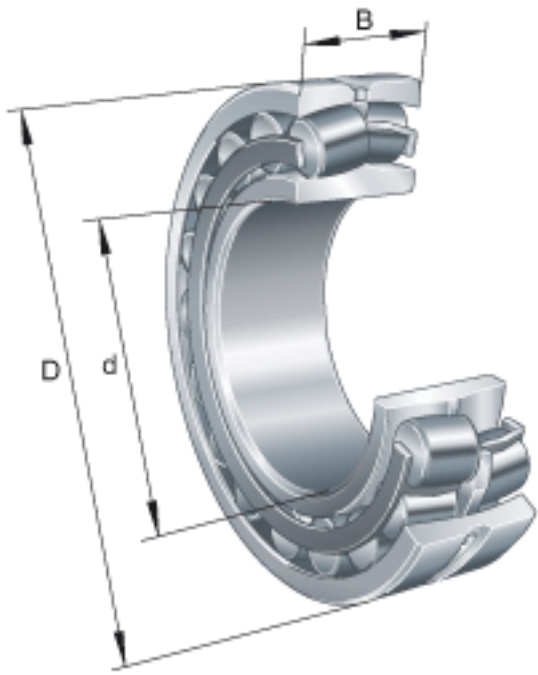

FAG 21320-E1-TVPB参数

尺寸	d	100	mm	-
	D	215	mm	-
	B	47	mm	-
	D ₁	182	mm	-
	D _{a max}	201	mm	-
	d ₂	132	mm	-
	d _{a min}	114	mm	-
	d _s	4.8	mm	-
	n _s	9.5	mm	-
	r _{a max}	2.5	mm	-
	r _{min}	3	mm	-
	重量	m	8190	g
基本额定载荷	C _r	495000	N	基本额定动载荷，径向
计算系数	e	0.22		-
	Y ₁	3.14		-
	Y ₂	4.67		-
基本额定载荷	C _{0r}	530000	N	基本额定静载荷，径向
计算系数	Y ₀	3.07		-
极限转速	n _G	4400	r/min	极限转速
参考转速	n _B	3100	r/min	参考速度
疲劳极限载荷	C _{ur}	61000	N	疲劳极限载荷，径向

FAG 21320-E1-TVPB图片

参考资料:<http://www.sozhou.com/p/50c06987.html>