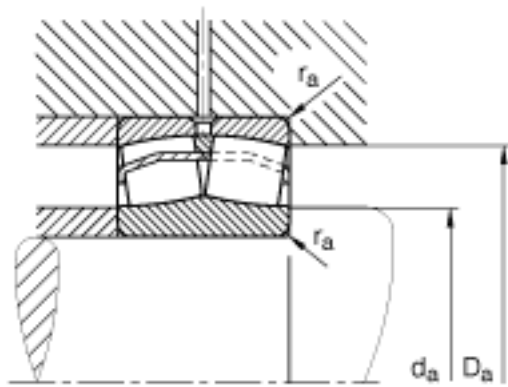

FAG 21320-E1-TVPB参数

尺寸	d	100	mm	-	
	D	215	mm	-	
	B	47	mm	-	
	D₁	182	mm	-	
	D_{a max}	201	mm	-	
	d₂	132	mm	-	
	d_{a min}	114	mm	-	
	d_s	4.8	mm	-	
	n_s	9.5	mm	-	
	r_{a max}	2.5	mm	-	
	r_{min}	3	mm	-	
	重量	m	8190	g	质量
基本额定载荷	C_r	495000	N	基本额定动载荷，径向	
计算系数	e	0.22		-	
	Y₁	3.14		-	
	Y₂	4.67		-	
基本额定载荷	C_{0r}	530000	N	基本额定静载荷，径向	
计算系数	Y₀	3.07		-	
极限转速	n_G	4400	r/min	极限转速	
参考转速	n_B	3100	r/min	参考速度	
疲劳极限载荷	C_{ur}	61000	N	疲劳极限载荷，径向	

FAG 21320-E1-TVPB图片