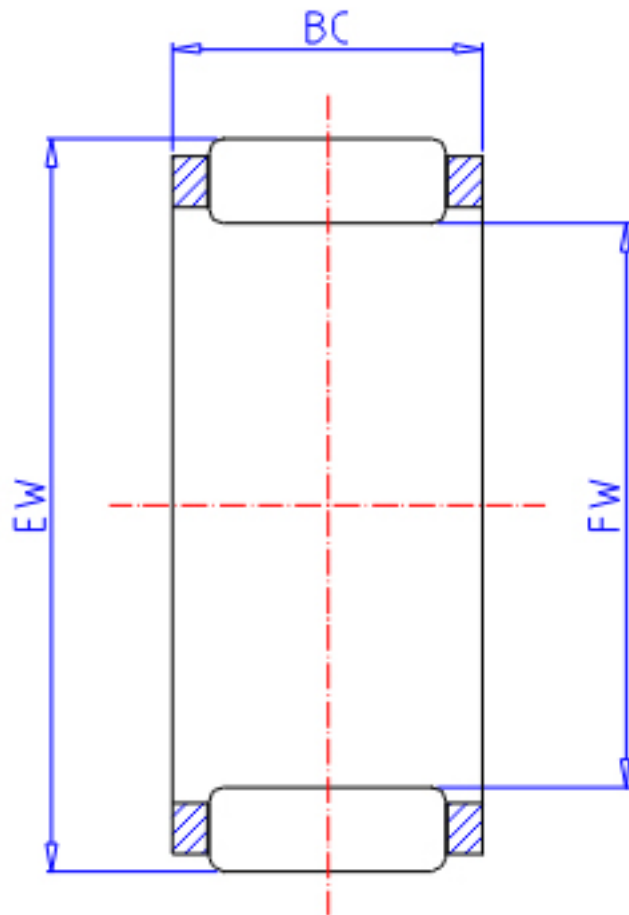

IKO KT 222814EG参数

轴径	STDRT	22	mm	轴径
型号	ORDER	KT 222814EG		型号
重量	MASS	14.9	g	重量
主要尺寸	FW	22	mm	内径
	EW	28	mm	外径
	BC	14.0	mm	宽度
基本额定载荷	CR	13600	N	动载荷
	COR	16600	N	静载荷

IKO KT 222814EG图片

参考资料:<http://www.sozhou.com/p/50c444f6.html>