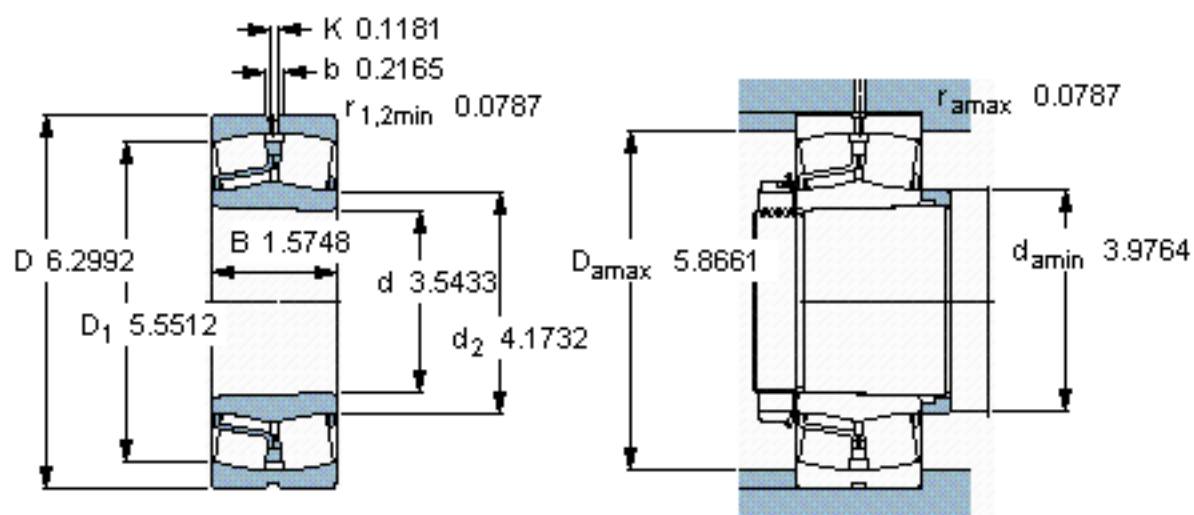

SKF 22218 EK *参数

主要尺寸	d	90	mm	-
	D	160	mm	-
	B	40	mm	-
基本额定载荷	C	325000	N	动载荷
	C_0	375000	N	静载荷
疲劳载荷极限	P_u	39000	N	-
额定转速	参考转速	3800	r/min	-
	极限转速	5300	r/min	-
重量	重量	3350	g	-
型号	* SKF 探索者轴承	22218 EK *	-	-

SKF 22218 EK *图片

参考资料:<http://www.sozhou.com/p/50fa24c4.html>

圆锥孔，圆锥
 1: 12