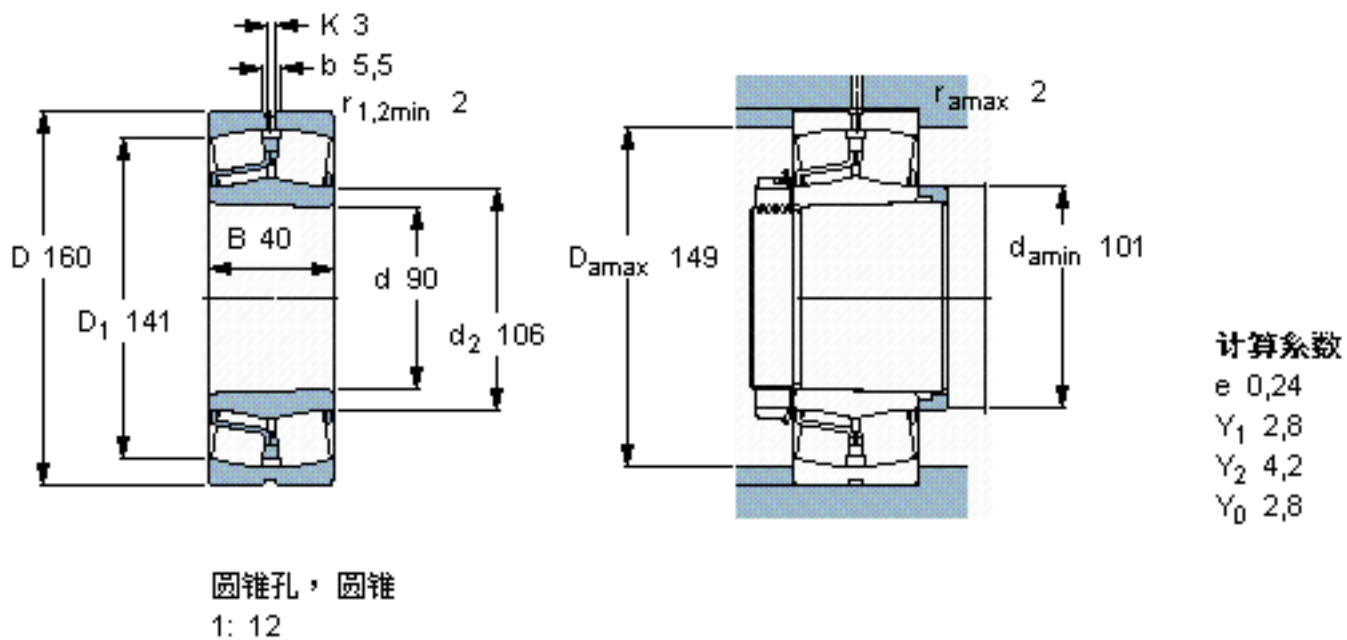

SKF 22218 EK *参数

主要尺寸	d	90	mm	-
	D	160	mm	-
	B	40	mm	-
基本额定载荷	C	325000	N	动载荷
	C_0	375000	N	静载荷
疲劳载荷极限	P_u	39000	N	-
额定转速	参考转速	3800	r/min	-
	极限转速	5300	r/min	-
重量	重量	3350	g	-
型号	* SKF 探索者轴承	22218 EK *	-	-

SKF 22218 EK *图片

参考资料:<http://www.sozhou.com/p/50fa24c4.html>

圆锥孔，圆锥
 1: 12