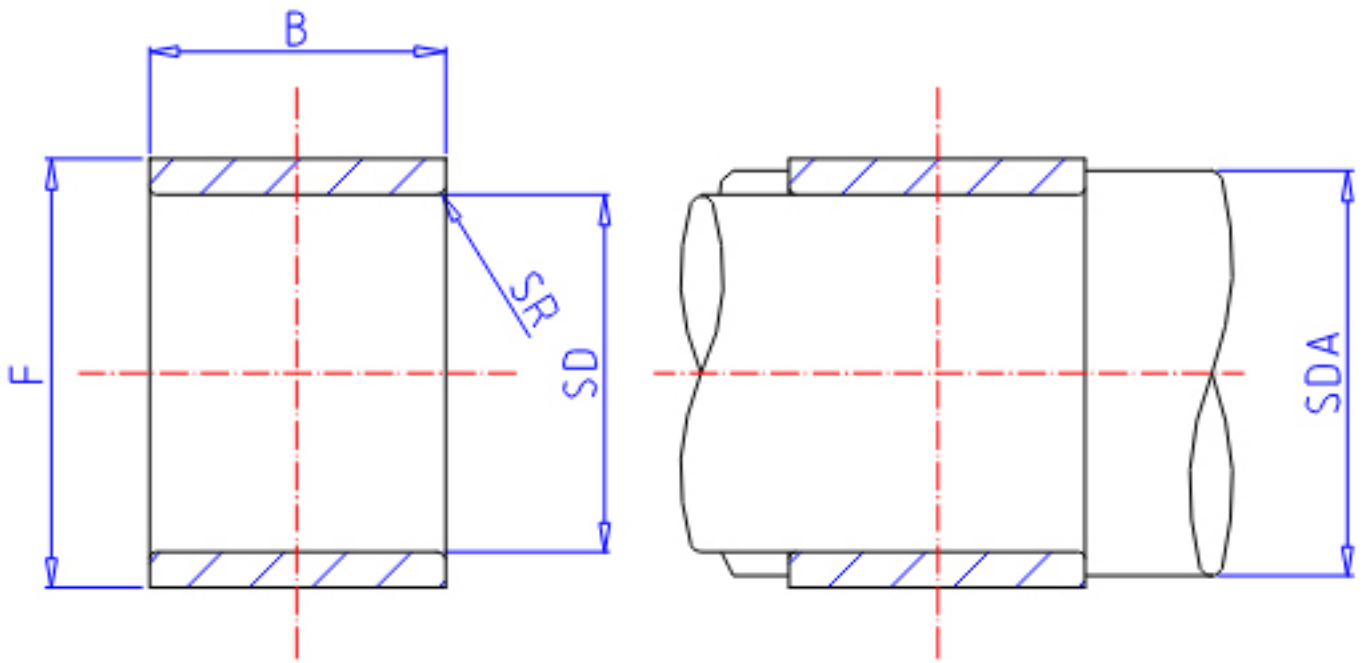

参考资料:<http://www.sozhou.com/p/514262f7.html>