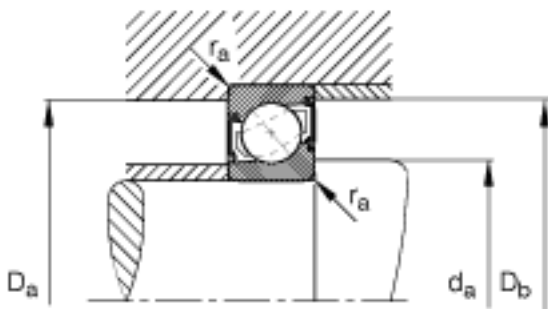

FAG 7304-B-2RS-TVP参数

尺寸	d	20	mm	-
	D	52	mm	-
	B	15	mm	-
	a	23	mm	-
	D ₁	39.7	mm	-
	D ₂	41.4	mm	-
	D ₃	47.1	mm	-
	D _{a max}	45	mm	-
	D _{b max}	47.8	mm	-
	d ₁	33	mm	-
	d _{a min}	27	mm	-
	r _{1 min}	0.6	mm	-
	r _{a max}	1	mm	-
	r _{a1 max}	0.6	mm	-
	r _{min}	1.1	mm	-
	重量	m	147	g
基本额定载荷	C _r	20400	N	基本额定动载荷, 径向
	C _{0r}	11100	N	基本额定静载荷, 径向
极限转速	n _G	8500	r/min	极限转速
参考转速	n _B	0	r/min	参考速度
疲劳极限载荷	C _{ur}	750	N	疲劳极限载荷, 径向

FAG 7304-B-2RS-TVP图片

参考资料:<http://www.sozhou.com/p/51567c58.html>