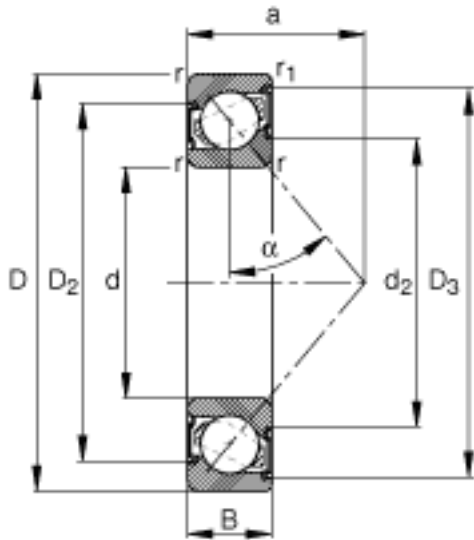

FAG 7304-B-2RS-TVP参数

尺寸	d	20	mm	-
	D	52	mm	-
	B	15	mm	-
	a	23	mm	-
	D ₁	39.7	mm	-
	D ₂	41.4	mm	-
	D ₃	47.1	mm	-
	D _{a max}	45	mm	-
	D _{b max}	47.8	mm	-
	d ₁	33	mm	-
	d _{a min}	27	mm	-
	r _{1 min}	0.6	mm	-
	r _{a max}	1	mm	-
	r _{a1 max}	0.6	mm	-
	r _{min}	1.1	mm	-
	重量	m	147	g
基本额定载荷	C _r	20400	N	基本额定动载荷, 径向
	C _{0r}	11100	N	基本额定静载荷, 径向
极限转速	n _G	8500	r/min	极限转速
参考转速	n _B	0	r/min	参考速度
疲劳极限载荷	C _{ur}	750	N	疲劳极限载荷, 径向

FAG 7304-B-2RS-TVP图片

参考资料:<http://www.sozhou.com/p/51567c58.html>