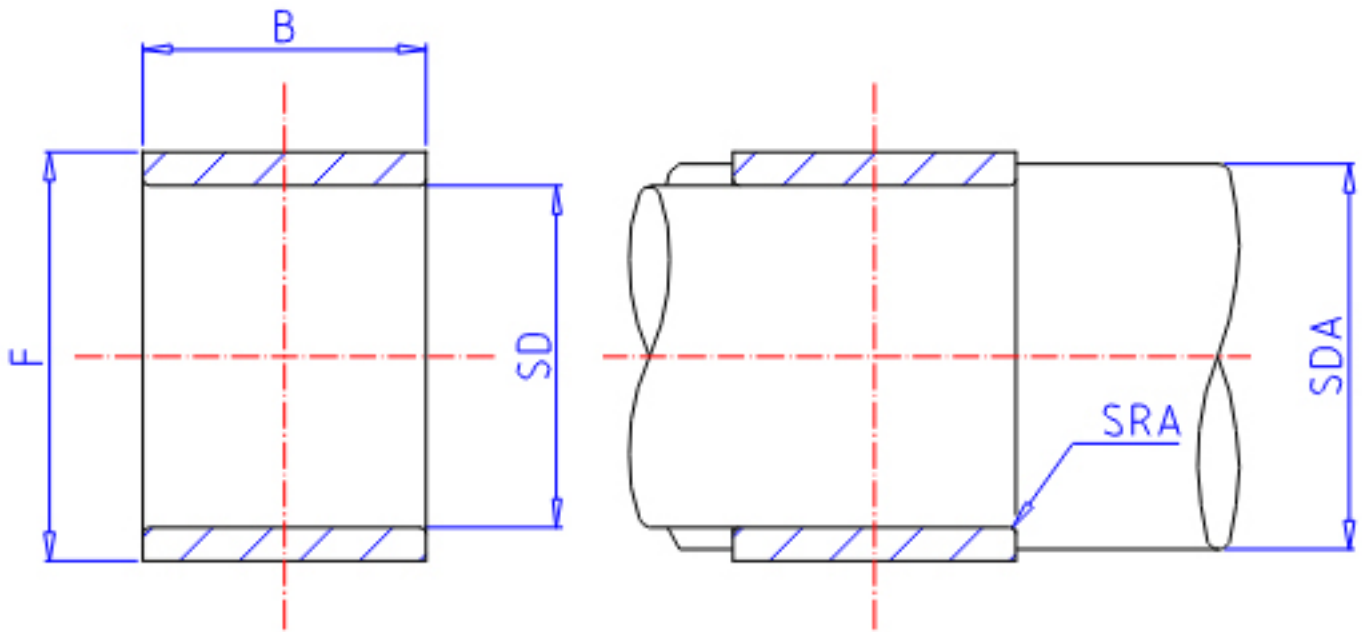

参考资料:<http://www.sozhou.com/p/518cf9c8.html>