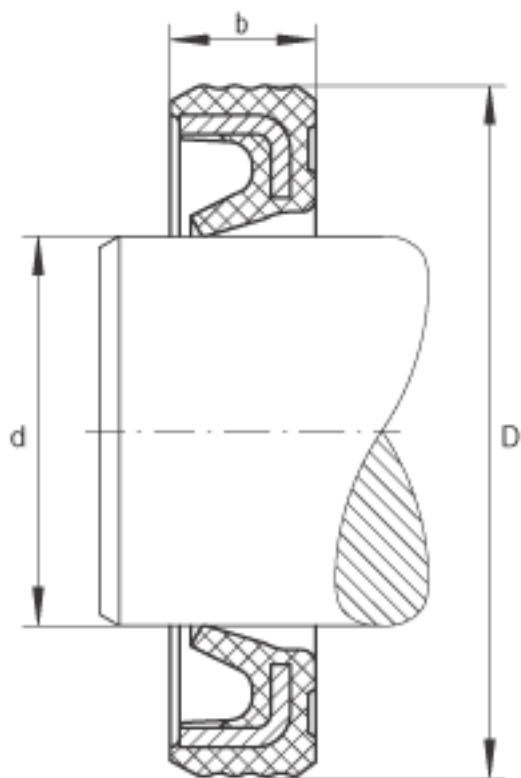

INA G40X47X4参数

尺寸	d	40	mm	-
	D	47	mm	-
	b	4	mm	公差: +0,1 / -0,2
重量	m	3.3	g	质量

INA G40X47X4图片

参考资料:<http://www.sozhou.com/p/51ac1aef.html>