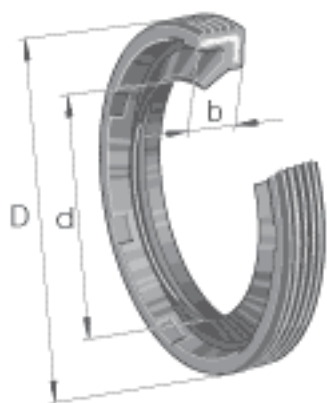

INA G40X47X4参数

尺寸	d	40	mm	-
	D	47	mm	-
	b	4	mm	公差: +0,1 / -0,2
重量	m	3.3	g	质量

INA G40X47X4图片

参考资料:<http://www.sozhou.com/p/51ac1aef.html>