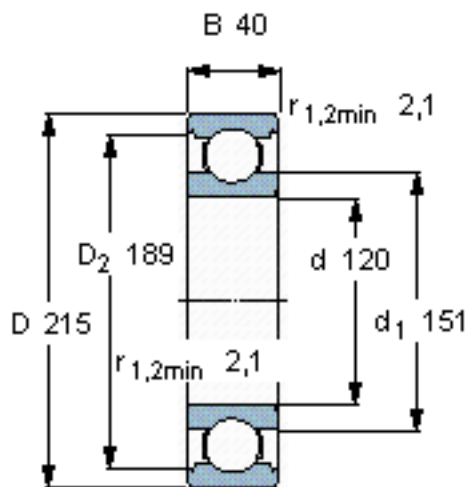

SKF 6224/C3VL0241参数

主要尺寸	d	120	mm	-
	D	215	mm	-
	B	40	mm	-
基本额定载荷	C	146000	N	动载荷
	C_0	118000	N	静载荷
疲劳载荷极限	P_u	3900	N	-
额定转速	参考转速	6300	r/min	-
	极限转速	4000	r/min	-
重量	重量	5200	g	-
型号	型号	6224/C3VL0241	-	-

SKF 6224/C3VL0241图片