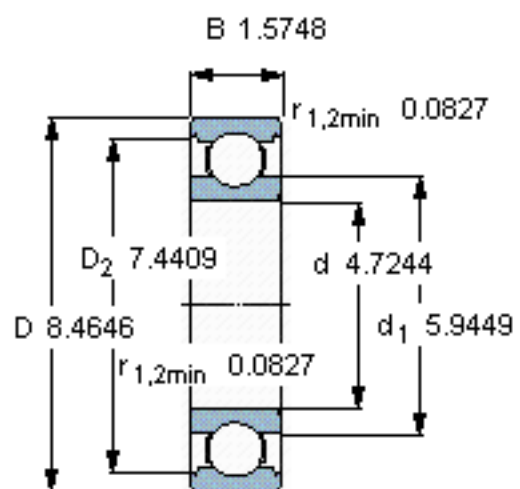

计算系数

k_r 0,025

f_0 14