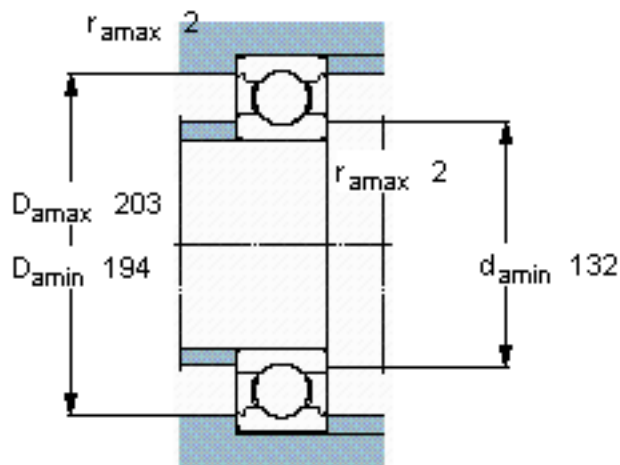

SKF 6224/C3VL0241参数

主要尺寸	d	120	mm	-
	D	215	mm	-
	B	40	mm	-
基本额定载荷	C	146000	N	动载荷
	C_0	118000	N	静载荷
疲劳载荷极限	P_u	3900	N	-
额定转速	参考转速	6300	r/min	-
	极限转速	4000	r/min	-
重量	重量	5200	g	-
型号	型号	6224/C3VL0241	-	-

SKF 6224/C3VL0241图片