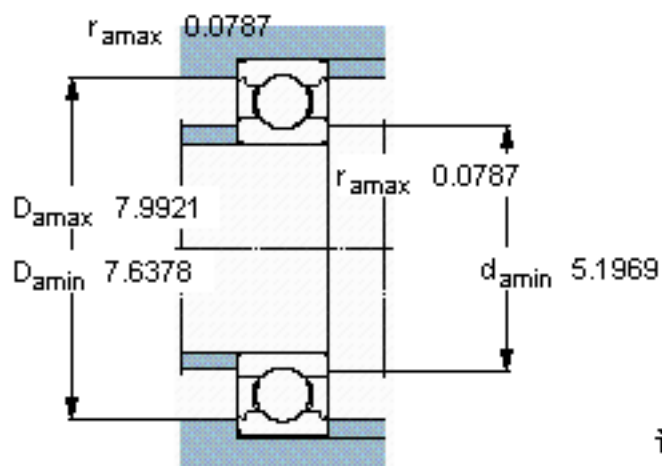

计算系数

k_r 0,025

f_0 14