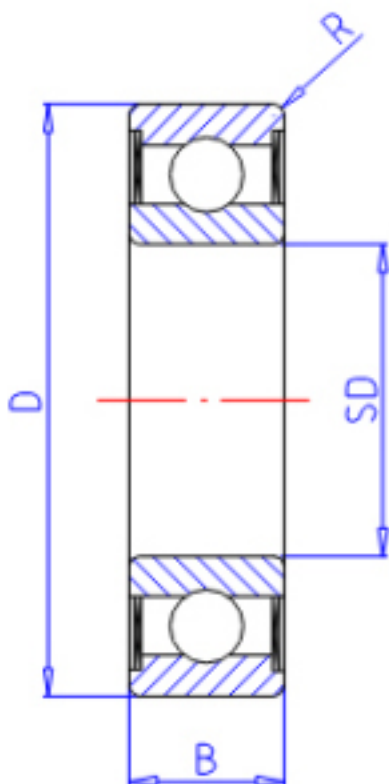

KOYO W688-2RS参数

主要尺寸	SD	8.0	mm	内径
	D	16	mm	外径
	B	5.0	mm	宽度
	R	0.20	mm	(最小)
型号	ORDER	W688-2RS		型号
基本额定载荷	C	1250	N	动载荷
	C0	590	N	静载荷
极限转速	NG	28000	1/min	脂润滑
	NO	0	1/min	油润滑

KOYO W688-2RS图片

参考资料:<http://www.sozhou.com/p/51d4bae5.html>