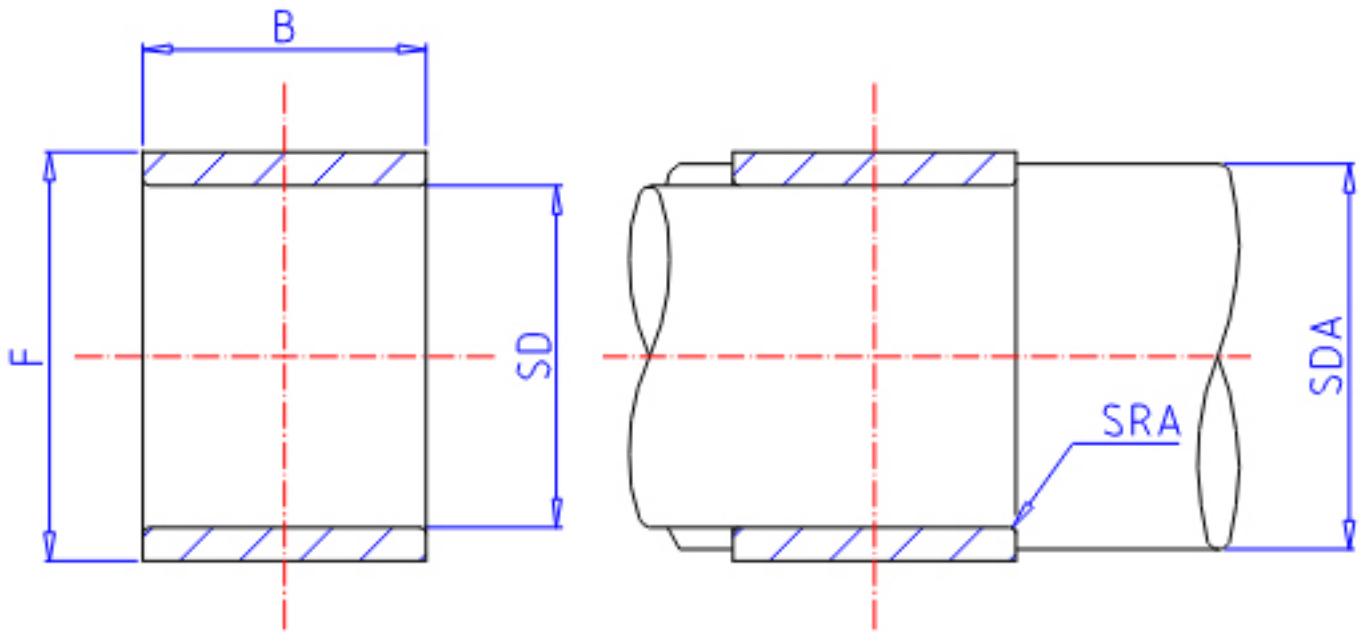

参考资料:<http://www.sozhou.com/p/51d59a0c.html>