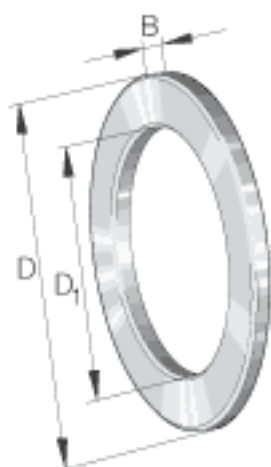

### INA GS89315参数

尺寸	$D_1$	77	mm	-
	$D$	135	mm	-
	$B$	12.5	mm	-
	$r_{min}$	1.5	mm	-
重量	$m$	970	g	质量

### INA GS89315图片

参考资料:<http://www.sozhou.com/p/51e3e3e9.html>