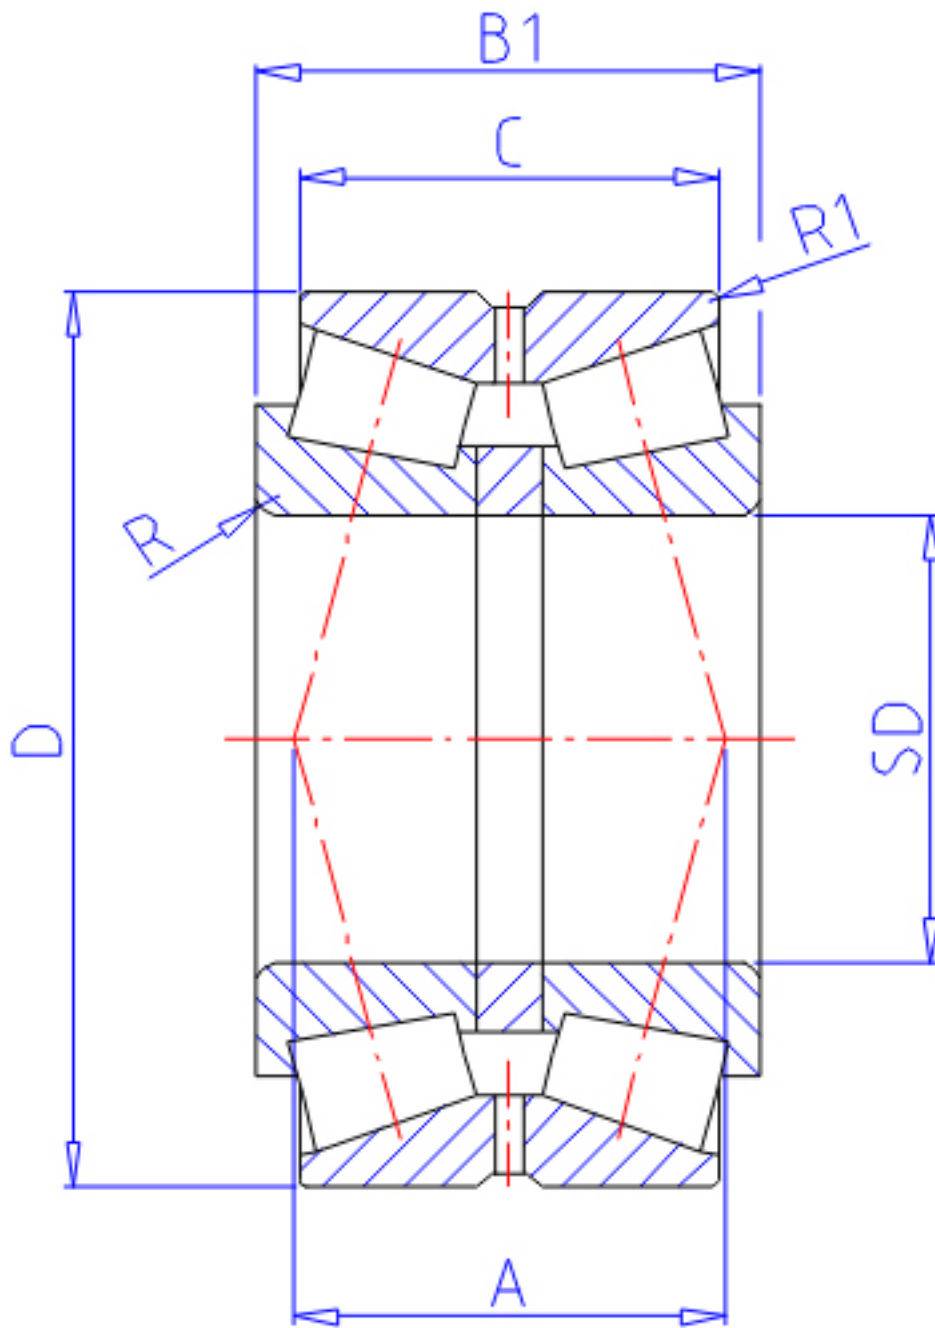

NTN 432240U参数

主要尺寸	SD	200	mm	-
	D	360	mm	外径
	B1	218	mm	宽度
	C	174.0	mm	宽度
	R	5.0	mm	(最小)
	R1	1.5	mm	(最小)
型号	ORDER	432240U		-
基本额定载荷	CR	2260000	N	动载荷
	COR	4250000	N	静载荷
	CRF	230000	kgf	动载荷
	CORF	435000	kgf	静载荷
极限转速	LSG	800	r/min	脂润滑
	LSO	1100	r/min	油润滑
作用点	A	180.0	mm	-
重量	MASS	95200	g	重量
安装尺寸	DA	222	mm	(最小)
	DB	340		-
	SB	22	mm	(最小)
	RAS	4	mm	(最大)
常数	E	0.41		-
轴向载荷系数	Y1	1.66		-
	Y2	2.47		-
	Y0	1.62		-

NTN 432240U图片

参考资料:<http://www.sozhou.com/p/51e6f2a2.html>