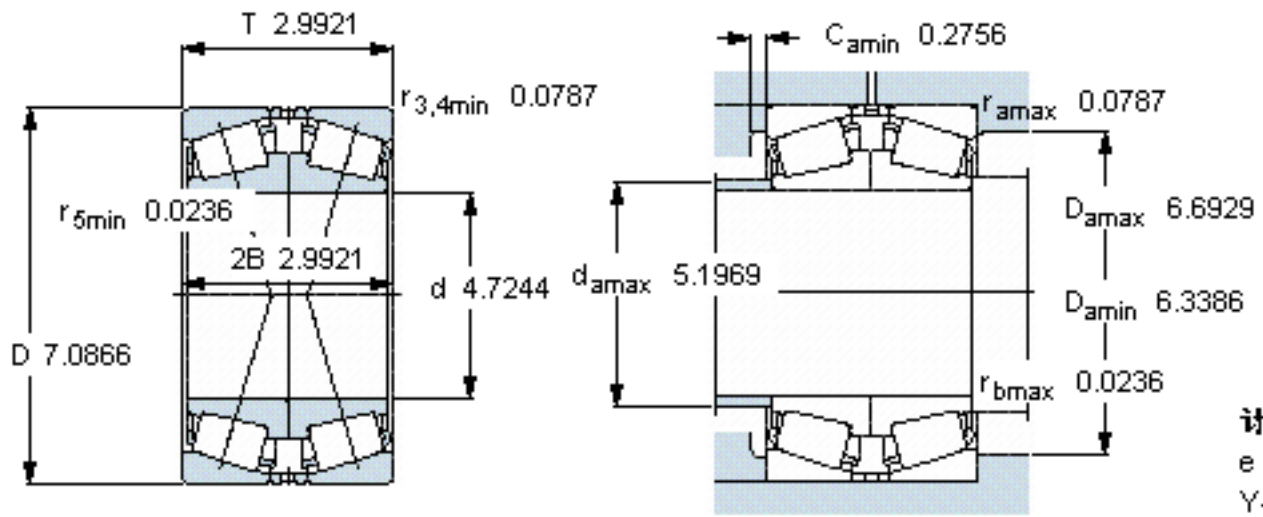

SKF 32024 X/DF参数

主要尺寸	d	120	mm	-
	D	180	mm	-
	T	76	mm	-
基本额定载荷	C	418000	N	动载荷
	C_0	830000	N	静载荷
疲劳载荷极限	P_u	88000	N	-
额定转速	参考转速	2000	r/min	-
	极限转速	3400	r/min	-
重量	重量	6750	g	-
型号	* SKF 探索者轴承	32024 X/DF	-	-

SKF 32024 X/DF图片

参考资料:<http://www.sozhou.com/p/51f5b8c7.html>

计算系数
 e 0,46
 Y₁ 1,5
 Y₂ 2,2
 Y₀ 1,4