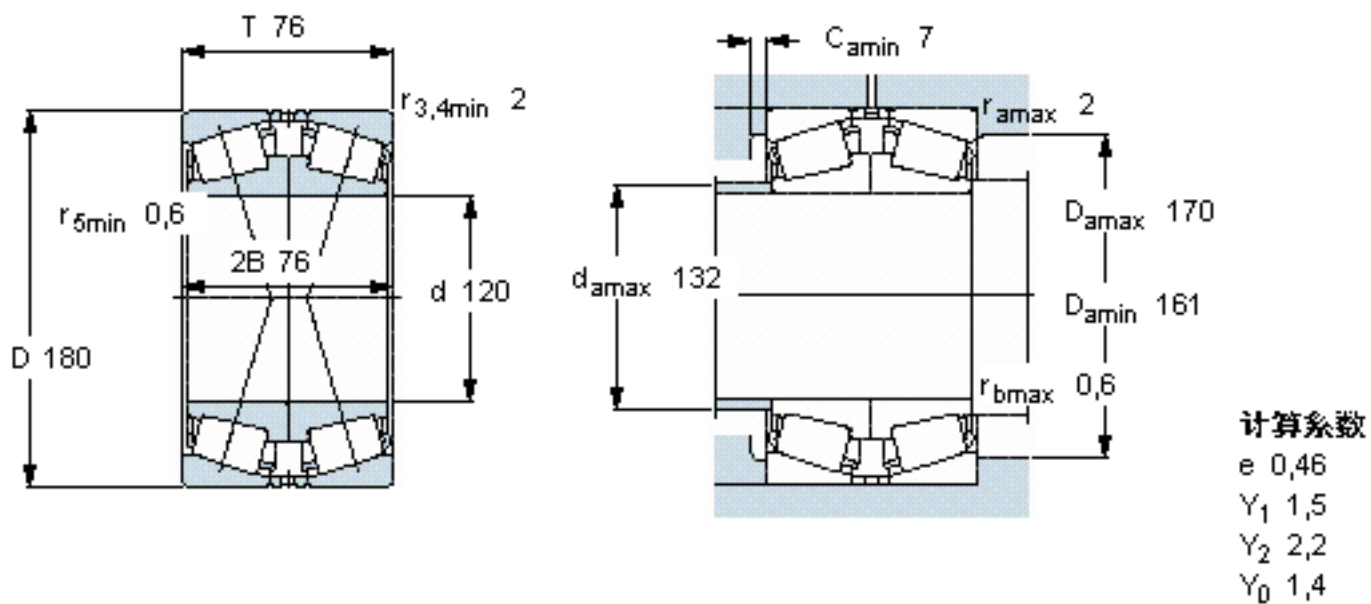

SKF 32024 X/DF参数

主要尺寸	d	120	mm	-
	D	180	mm	-
	T	76	mm	-
基本额定载荷	C	418000	N	动载荷
	C_0	830000	N	静载荷
疲劳载荷极限	P_u	88000	N	-
额定转速	参考转速	2000	r/min	-
	极限转速	3400	r/min	-
重量	重量	6750	g	-
型号	* SKF 探索者轴承	32024 X/DF	-	-

SKF 32024 X/DF图片

参考资料:<http://www.sozhou.com/p/51f5b8c7.html>

计算系数
 e 0,46
 Y₁ 1,5
 Y₂ 2,2
 Y₀ 1,4