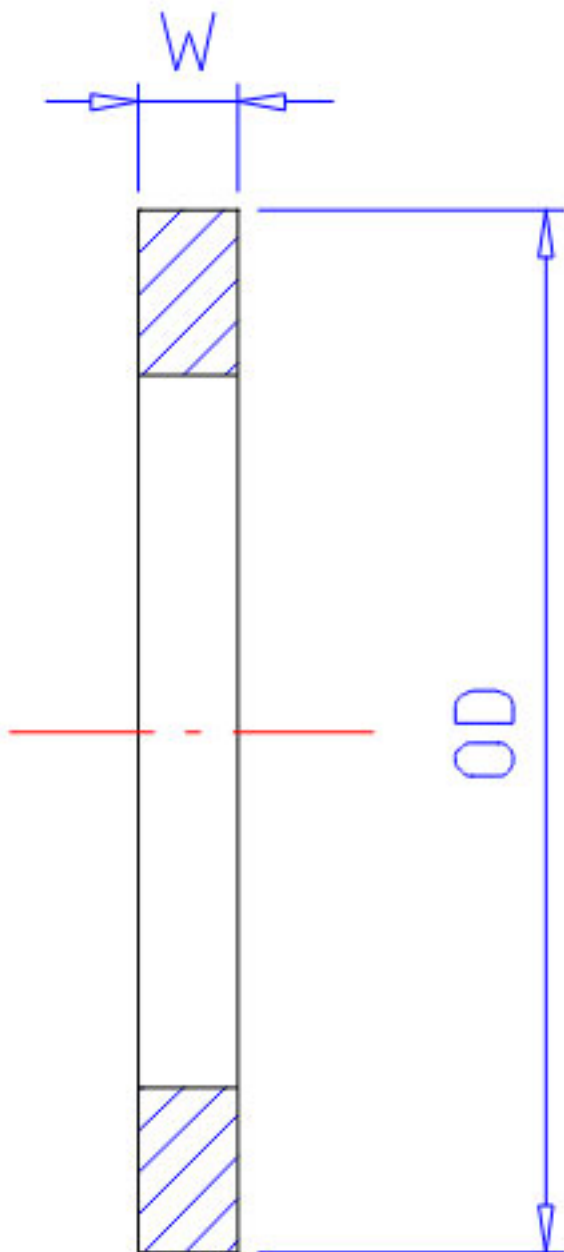

NSK SR 250x15参数

型号	型号	SR 250x15		-
尺寸	OD	250	mm	外径
	W	15.0	mm	宽度

NSK SR 250x15图片

参考资料:<http://www.sozhou.com/p/523f76d3.html>