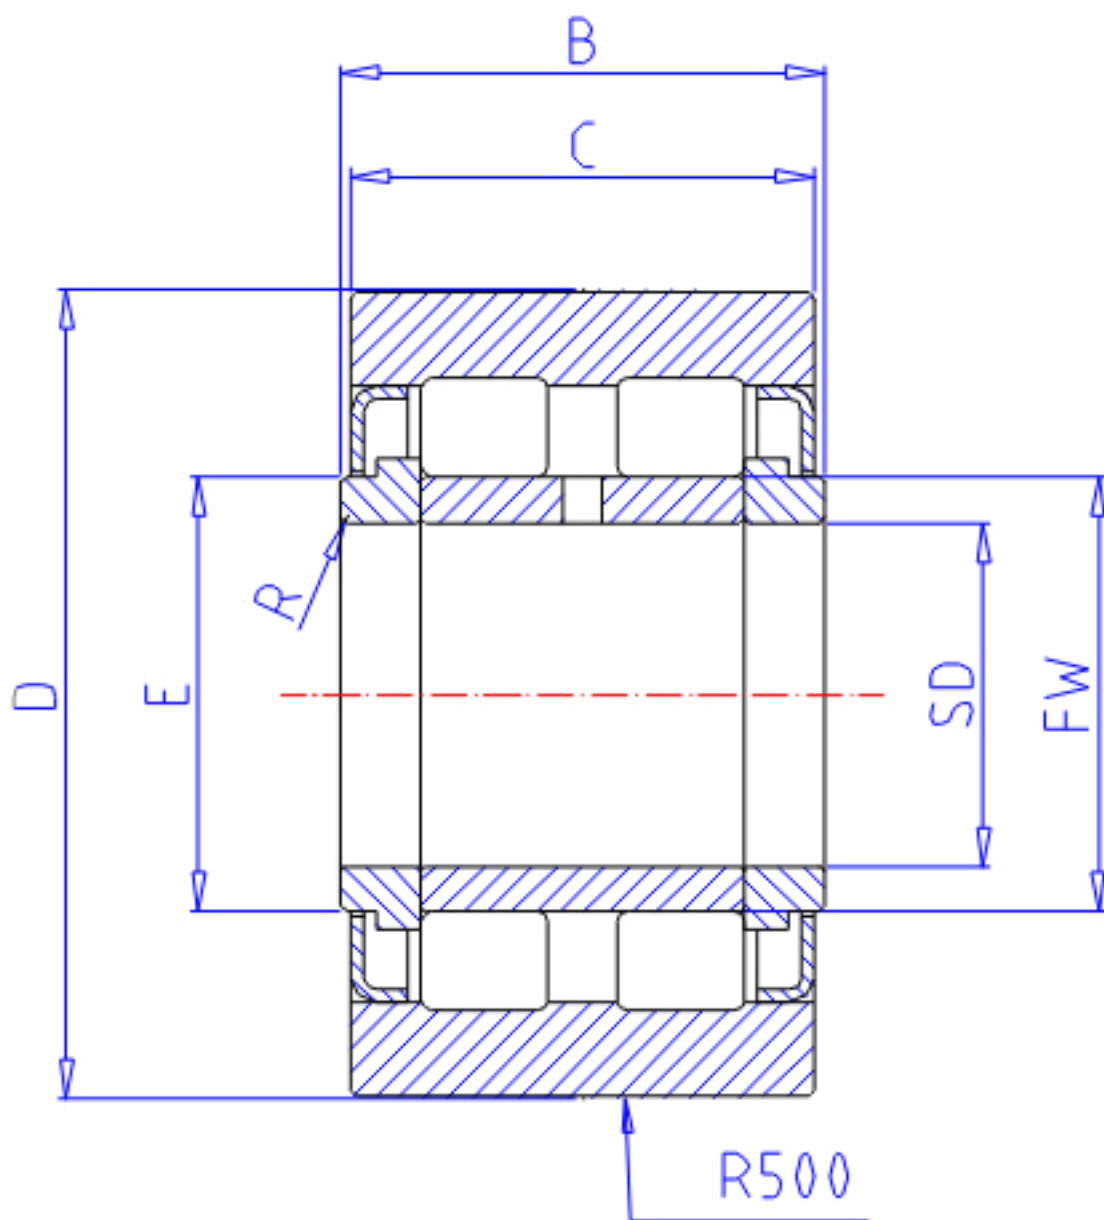

NTN NUTW207X/3AS参数

型号	ORDER	NUTW207X/3AS		型号
尺寸	D	72	mm	外径
	SD	35	mm	-
	B	35	mm	宽度
	C	34	mm	宽度
	E	44	mm	-
	FW	41.5	mm	-
	R	0.6	mm	-
	基本额定载荷	CR	65000	N
COR		91000	N	静载荷
CRF		6 650	kgf	动载荷
CORF		9 250	kgf	静载荷
CR2		46000	N	动载荷
COR2		46000	N	静载荷
CRF2		4 700	kgf	动载荷
CORF2		4 700	kgf	静载荷
极限转速	LSG	2 400	r/min	脂润滑
重量	MASS	747	g	重量
尺寸	DS	72	mm	-

NTN NUTW207X/3AS图片

参考资料:<http://www.sozhou.com/p/526bbc0e.html>