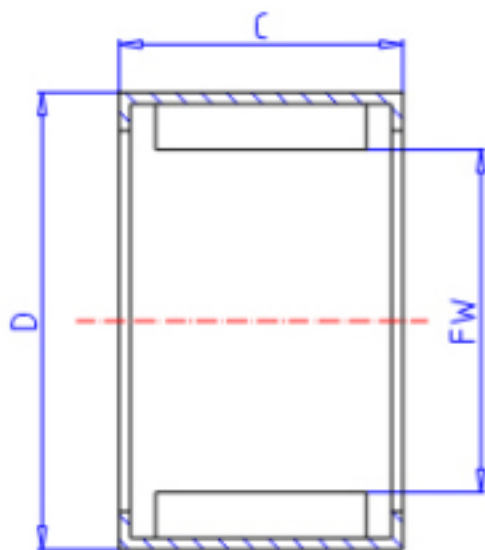

KOYO 9BTM1312参数

主要尺寸	FW	9.0	mm	内径
	C	12	mm	宽度
	D	13	mm	外径
型号	ORDER	9BTM1312		型号
基本额定载荷	CR	4200	N	动载荷
	C0	5500	N	静载荷
极限转速	NO	35000	1/min	油润滑

KOYO 9BTM1312图片

参考资料:<http://www.sozhou.com/p/52c5546e.html>